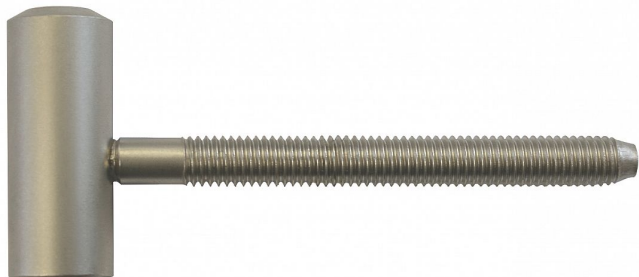

80/10 SD 22/M7 D satén 9733

» ZÁVĚSY, PANTY » DVEŘNÍ » Šroubovací

Popis

Průměr pantu (vnější) 15 mm

Únosnost / ks (v kg) 20.00

Typ závěsu Spodní díl (SD)

Orientace dveří nebo okna Pro pravé i levé dveře (zárubeň)

Provedení dveří S polodrážkou

Typ zárubně Dřevěná obložka

Ukončení výrobku Bez ozdoby

Materiál výrobku (převažující) Ocel

Požární odolnost ne

Uchycení závěsu Do upínacího elementu

Průměr závitu svorníku(ů) M7

Délka svorníku(ů) 48 mm

Výška čepu 23,8 mm

Český výrobek Ano

Dodavatelské číslo 97338D00

EAN 8590867019922

Kód produktu 05030-2870

Balení 100 ks

Dostupnost na hlavním skladě: skladem u dodavatele

Parametry

Barva Surová mosaz