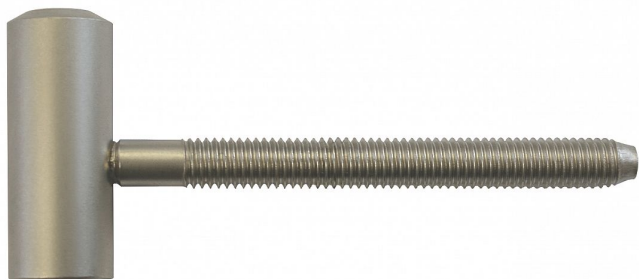

80/10 SD 22/M7 D satén 9733

» ZÁVĚSY, PANTY » DVEŘNÍ » Šroubovací

Dodavatelské číslo	97338D00
EAN	8590867019922
Kód produktu	05030-2870
Balení	100 Ks

Spodní díl závěsu do dřevěné obložkové zárubně. Pouzdro z plastické hmoty na čepu a kulička zajišťují snadné otáčení závěsu. Závěs je určen do vložky 22/7.

Průměr pantu (vnější) 15 mm
Únosnost / ks (v kg) 20.00
Typ závěsu Spodní díl (SD)
Orientace dveří nebo okna Pro pravé i levé dveře (zárubeň)
Provedení dveří S polodrážkou
Typ zárubně Dřevěná obložka
Ukončení výrobku Bez ozdoby
Materiál výrobku (převažující) Ocel
Požární odolnost ne
Uchycení závěsu Do upínacího elementu
Průměr závitu svorníku(ů) M7
Délka svorníku(ů) 48 mm
Výška čepu 23,8 mm
Český výrobek Ano