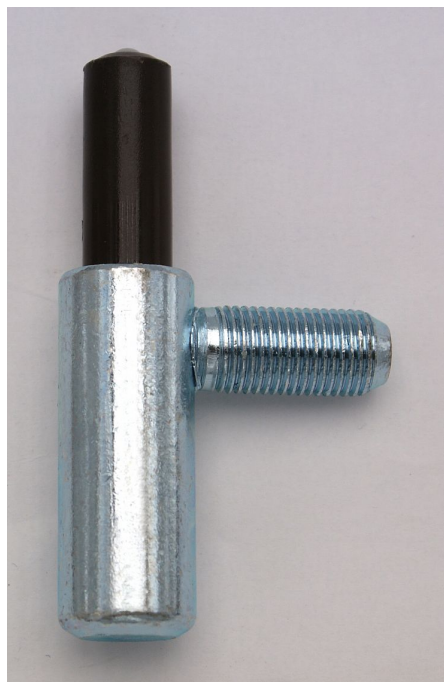

80/10 SD M10x1/22 modrý zinek 9745

» ZÁVĚSY, PANTY » DVEŘNÍ » Šroubovací

Dodavatelské číslo	97450530
Kód produktu	05030-3020
Balení	100 Ks

Spodní díl závěsu 80/10 je určen do ocelové zárubně s vložkou závěsu M10x1 nebo do obložky kovové zárubně (OKZ).

Dostupnost sklad SEZAM : u dodavatele
Dostupné sklad dodavatele: sklad dodavatele

Popis

Průměr pantu (vnější) 15 mm Únosnost / ks (v kg) 20.00 Typ závěsu Spodní díl (SD) Typ dveří Interiérové Orientace dveří nebo okna Pro pravé i levé dveře (zárubeň) Provedení dveří S polodrážkou Typ zárubně Kov , Obložka kovové zárubně (OKZ) Ukončení výrobku Bez ozdoby Materiál výrobku (převažující) Ocel Požární odolnost ne Uchycení závěsu Do upínacího elementu Průměr závitu svorníku(ů) M10x1 Délka svorníku(ů) 22 mm Výška čepu 25,8 mm Český výrobek Ano