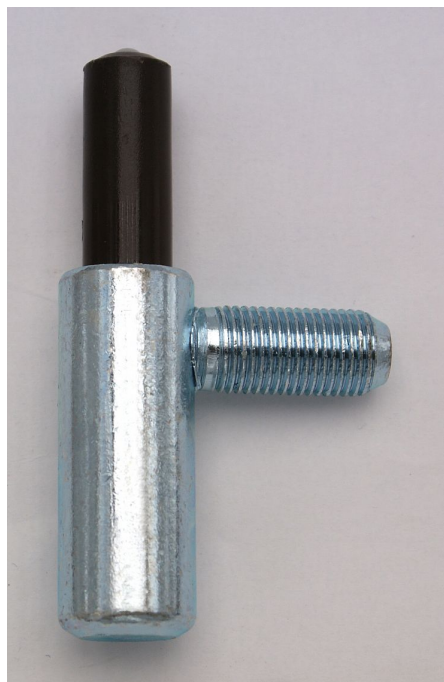

80/10 SD M10x1/22 modrý zinek 9745

» ZÁVĚSY, PANTY » DVEŘNÍ » Šroubovací

Dodavatelské číslo	97450530
Kód produktu	05030-3020
Balení	100 ks

Dostupnost na hlavním skladě: skladem u dodavatele

Popis

Průměr pantu (vnější) 15 mm

Únosnost / ks (v kg) 20.00

Typ závěsu Spodní díl (SD)

Typ dveří Interiérové

Orientace dveří nebo okna Pro pravé i levé dveře (zárubeň)

Provedení dveří S polodrážkou

Typ zárubně Kov , Obložka kovové zárubně (OKZ)

Ukončení výrobku Bez ozdoby

Materiál výrobku (převažující) Ocel

Požární odolnost ne

Uchycení závěsu Do upínacího elementu

Průměr závitu svorníku(ů) M10x1

Délka svorníku(ů) 22 mm

Výška čepu 25,8 mm

Český výrobek Ano