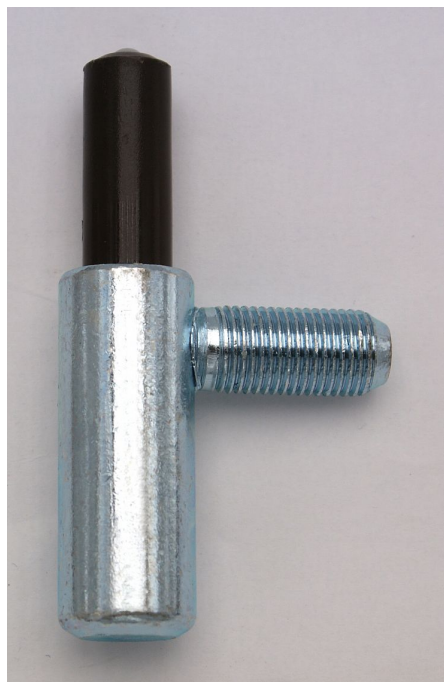

# 80/10 SD M10x1/22 modrý zinek 9745

» ZÁVĚSY, PANTY » DVEŘNÍ » Šroubovací

Dodavatelské číslo	97450530
Kód produktu	05030-3020
Balení	100 Ks

Spodní díl závěsu 80/10 je určen do ocelové zárubně s vložkou závěsu M10x1 nebo do obložky kovové zárubně (OKZ).

## Popis

Průměr pantu (vnější) 15 mm Únosnost / ks (v kg) 20.00  
Typ závěsu Spodní díl (SD) Typ dveří Interiérové  
Orientace dveří nebo okna Pro pravé i levé dveře (zárubeň)  
Provedení dveří S polodrážkou Typ zárubně Kov , Obložka kovové zárubně (OKZ)  
Ukončení výrobku Bez ozdoby Materiál výrobku (převažující) Ocel  
Požární odolnost ne Uchycení závěsu Do upínacího elementu  
Průměr závitu svorníku(ů) M10x1 Délka svorníku(ů) 22 mm Výška čepu 25,8 mm  
Český výrobek Ano