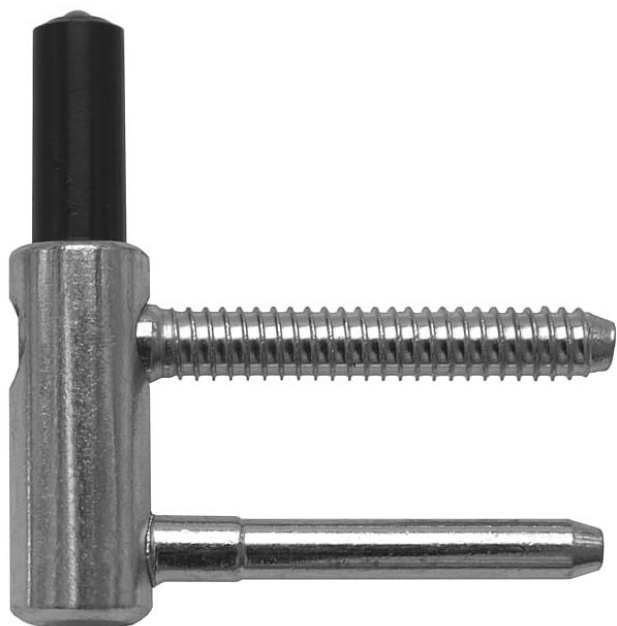

80/10 SD M8x50 TR PH modrý zinek 5450

» ZÁVĚSY, PANTY » DVEŘNÍ » Šroubovací

Popis

Průměr pantu (vnější) 15 mm Únosnost / ks (v kg) 20.00
Typ závěsu Spodní díl (SD) Typ dveří Interiérové
Orientace dveří nebo okna Pro pravé i levé dveře
(zárubeň) Provedení dveří S polodrážkou Typ zárubně
Dřevo masiv Ukončení výrobku Bez ozdoby Materiál
výrobku (převažující) Ocel Požární odolnost ne Uchycení
spodního dílu K zašroubování Průměr závitu svorníku(ů)
Speciální závit do dřeva \varnothing 8 Délka svorníku(ů) 49 mm
Výška čepu 25,8 mm Český výrobek Ano

| | |
|--------------------|------------|
| Dodavatelské číslo | 54500530 |
| Kód produktu | 05030-2973 |
| Balení | 50 Ks |

Použití: Spodní díl závěsu (pantu) dveřního 80/10 určený k zašroubování do dřevěné zárubně. (vrchním dílem je především VD řady 80/10)