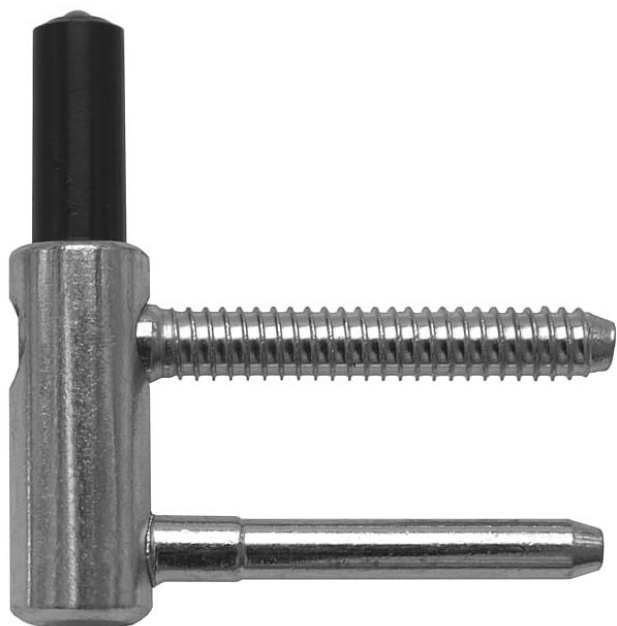

80/10 SD M8x50 TR PH modrý zinek 5450

» ZÁVĚSY, PANTY » DVEŘNÍ » Šroubovací

Popis

Průměr pantu (vnější) 15 mm Únosnost / ks (v kg) 20.00
Typ závěsu Spodní díl (SD) Typ dveří Interiérové
Orientace dveří nebo okna Pro pravé i levé dveře
(zárubeň) Provedení dveří S polodrážkou Typ zárubně
Dřevo masiv Ukončení výrobku Bez ozdoby Materiál
výrobku (převažující) Ocel Požární odolnost ne Uchycení
spodního dílu K zašroubování Průměr závitu svorníku(ů)
Speciální závit do dřeva \varnothing 8 Délka svorníku(ů) 49 mm
Výška čepu 25,8 mm Český výrobek Ano

Dodavatelské číslo	54500530
Kód produktu	05030-2973
Balení	50 Ks

Použití: Spodní díl závěsu (pantu) dveřního 80/10 určený k zašroubování do dřevěné zárubně. (vrchním dílem je především VD řady 80/10)

Dostupnost sklad SEZAM : u dodavatele
Dostupné sklad dodavatele: sklad dodavatele