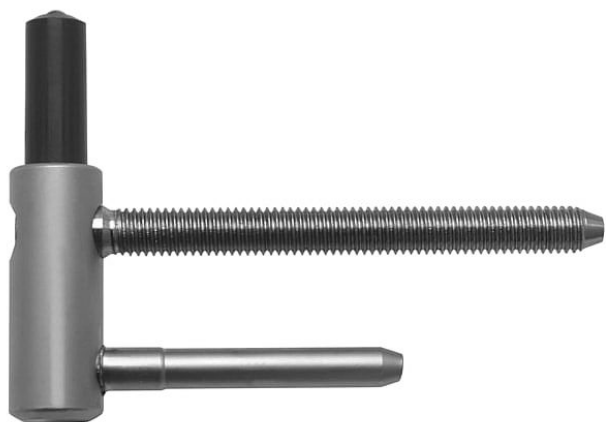

80/10 SD M8x80 PH modrý zinek 5451 5530

» ZÁVĚSY, PANTY » DVEŘNÍ » Šroubovací

Popis

Průměr pantu (vnější) 15 mm Únosnost / ks (v kg) 20.00
Typ závěsu Spodní díl (SD) Typ dveří Interiérové
Orientace dveří nebo okna Pro pravé i levé dveře
(zárubeň) Provedení dveří S polodrážkou Typ zárubně
Dřevo masiv Ukončení výrobku Bez ozdoby Materiál
výrobku (převažující) Ocel Požární odolnost ano (vhodný
pro protipožární zkoušky) , Uchycení spodního dílu K
zašroubování Průměr závitu svorníku(ů) M8 Délka
svorníku(ů) 80 mm Výška čepu 25,8 mm Český výrobek
Ano

Dodavatelské číslo	54515530
Kód produktu	05030-3075
Balení	50 Ks

Použití: Spodní díl závěsu (pantu) - do dřevěné zárubně. Spolu s vrchním dílem slouží k otočnému spojení dveří a zárubně. Vhodný pro protipožární zárubeň, společně s vrchním dílem 9654 do dveřního křídla.