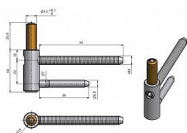

# 80/10 SD M8x80 PH NEREZ 5456

» ZÁVĚSY, PANTY » DVEŘNÍ » Šroubovací

## Popis

Průměr pantu (vnější) 15 mm

Únosnost / ks (v kg) 20.00

Typ závěsu Spodní díl (SD)

Orientace dveří nebo okna Pro pravé i levé dveře (zárubeň)

Provedení dveří S polodrážkou

Typ zárubně Dřevo masiv

Ukončení výrobku Bez ozdoby

Materiál výrobku (převažující) Nerez

Požární odolnost ano (vhodný pro protipožární zkoušky)

Uchycení spodního dílu K zašroubování

Průměr závitu svorníku(ů) M8

Délka svorníku(ů) 80 mm

Výška čepu 25,8 mm

Český výrobek Ano

Dodavatelské číslo

54562000

Kód produktu

05030-3080

Balení

50 Ks

Samostatně dodávaný spodní díl závěsu (pantu) - do dřevěné či kovové zárubně. Díky provedení v nerezí je vysoce odolný, je možno ho použít i pro venkovní použití.