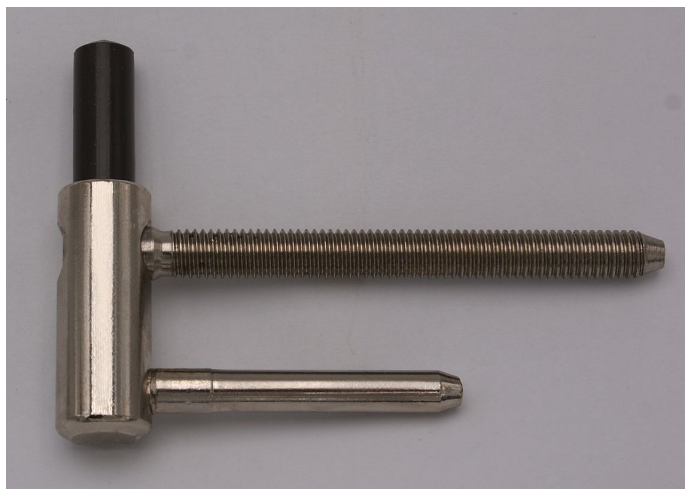

# 80/10 SD M8x80 PH nikl 5451

» ZÁVĚSY, PANTY » DVEŘNÍ » Šroubovací

## Popis

Průměr pantu (vnější) 15 mm Únosnost / ks (v kg) 20.00  
Typ závěsu Spodní díl (SD) Typ dveří Interiérové  
Orientace dveří nebo okna Pro pravé i levé dveře  
(zárubeň) Provedení dveří S polodrážkou Typ zárubně  
Dřevo masiv Ukončení výrobku Bez ozdoby Materiál  
výrobku (převažující) Ocel Požární odolnost ano (vhodný  
pro protipožární zkoušky) , Uchycení spodního dílu K  
zašroubování Průměr závitu svorníku(ů) M8 Délka  
svorníku(ů) 80 mm Výška čepu 25,8 mm Český výrobek  
Ano

Dodavatelské číslo	54518700
Kód produktu	05030-3060
Balení	50 Ks

Použití: Spodní díl závěsu ( pantu ) - do dřevěné zárubně. Spolu s vrchním dílem slouží k otočnému spojení dveří a zárubně. Vhodný pro protipožární zárubeň, společně s vrchním dílem 9654 do dveřního křídla.

## Parametry

Barva	Chrom/nikl
-------	------------