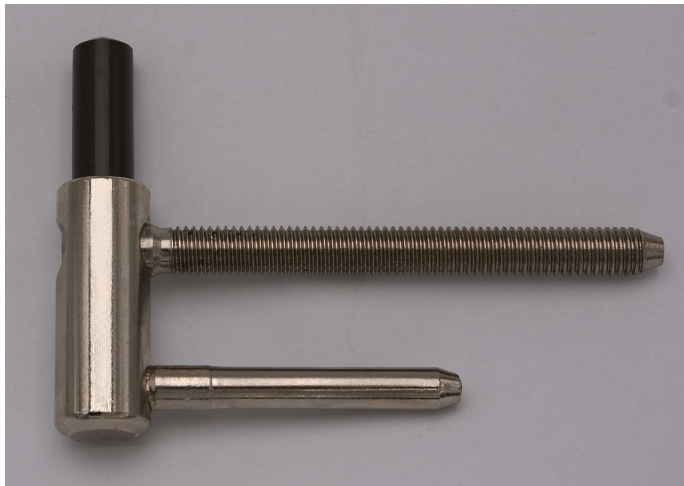

80/10 SD M8x80 PH nikel 5451

» ZÁVĚSY, PANTY » DVEŘNÍ » Šroubovací

Popis

Průměr pantu (vnější) 15 mm Únosnost / ks (v kg) 20.00
Typ závěsu Spodní díl (SD) Typ dveří Interiérové
Orientace dveří nebo okna Pro pravé i levé dveře
(zárubeň) Provedení dveří S polodrážkou Typ zárubně
Dřevo masiv Ukončení výrobku Bez ozdoby Materiál
výrobku (převažující) Ocel Požární odolnost ano (vhodný
pro protipožární zkoušky) , Uchycení spodního dílu K
zašroubování Průměr závitu svorníku(ů) M8 Délka
svorníku(ů) 80 mm Výška čepu 25,8 mm Český výrobek
Ano

Dodavatelské číslo	54518700
Kód produktu	05030-3060
Balení	50 Ks

Použití: Spodní díl závěsu (pantu) - do dřevěné zárubně. Spolu s vrchním dílem slouží k otočnému spojení dveří a zárubně. Vhodný pro protipožární zárubeň, společně s vrchním dílem 9654 do dveřního křídla.

Dostupnost sklad SEZAM : u dodavatele
Dostupné sklad dodavatele: sklad dodavatele

Parametry

Barva	Chrom/nikel
-------	-------------