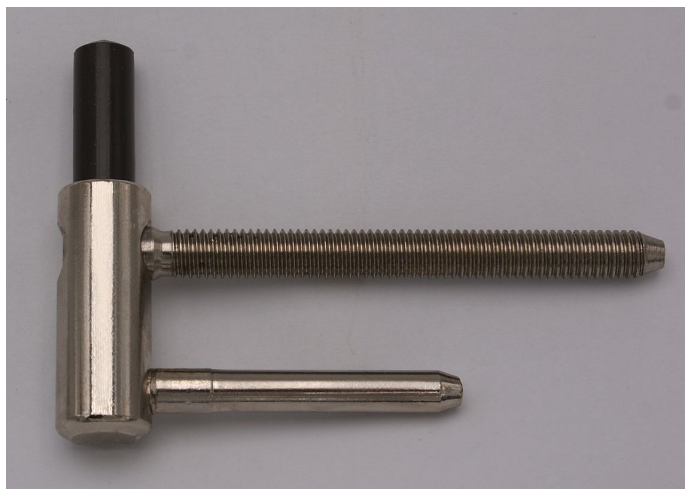

# 80/10 SD M8x80 PH nikel 5451

» ZÁVĚSY, PANTY » DVEŘNÍ » Šroubovací

## Popis

Průměr pantu (vnější) 15 mm Únosnost / ks (v kg) 20.00  
Typ závěsu Spodní díl (SD) Typ dveří Interiérové  
Orientace dveří nebo okna Pro pravé i levé dveře  
(zárubeň) Provedení dveří S polodrážkou Typ zárubně  
Dřevo masiv Ukončení výrobku Bez ozdoby Materiál  
výrobku (převažující) Ocel Požární odolnost ano (vhodný  
pro protipožární zkoušky) , Uchycení spodního dílu K  
zašroubování Průměr závitu svorníku(ů) M8 Délka  
svorníku(ů) 80 mm Výška čepu 25,8 mm Český výrobek  
Ano

Dodavatelské číslo	54518700
Kód produktu	05030-3060
Balení	50 Ks

Použití: Spodní díl závěsu ( pantu ) - do dřevěné zárubně. Spolu s vrchním dílem slouží k otočnému spojení dveří a zárubně. Vhodný pro protipožární zárubeň, společně s vrchním dílem 9654 do dveřního křídla.

## Parametry

Barva	Chrom/nikel
-------	-------------