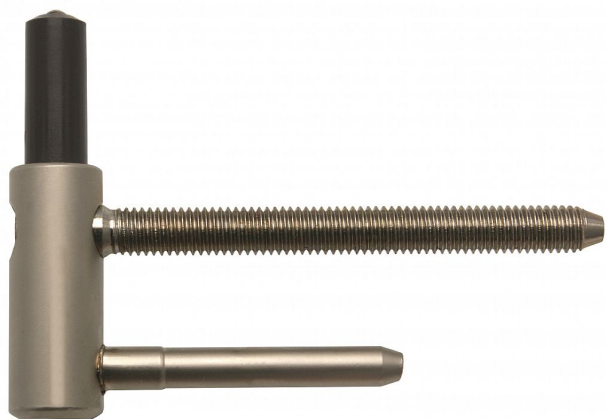

# 80/10 SD M8x80 PH niki-satén 5451

» ZÁVĚSY, PANTY » DVEŘNÍ » Šroubovací

## Popis

Průměr pantu (vnější) 15 mm Únosnost / ks (v kg) 20.00  
Typ závěsu Spodní díl (SD) Typ dveří Interiérové  
Orientace dveří nebo okna Pro pravé i levé dveře  
(zárubeň) Provedení dveří S polodrážkou Typ zárubně  
Dřevo masiv Ukončení výrobku Bez ozdoby Materiál  
výrobku (převažující) Ocel Požární odolnost ano (vhodný  
pro protipožární zkoušky) , Uchycení spodního dílu K  
zašroubování Průměr závitu svorníku(ů) M8 Délka  
svorníku(ů) 80 mm Výška čepu 25,8 mm Český výrobek  
Ano

Dodavatelské číslo	54518D00
Kód produktu	05030-3050
Balení	50 Ks

Použití: Spodní díl závěsu ( pantu ) - do dřevěné zárubně. Spolu s vrchním dílem slouží k otočnému spojení dveří a zárubně. Vhodný pro protipožární zárubeň, společně s vrchním dílem 9654 do dveřního křídla.