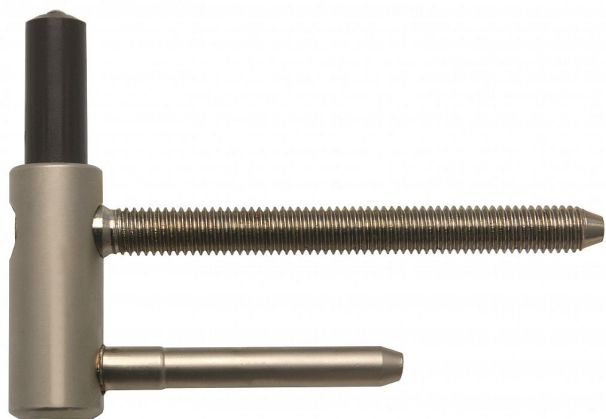

80/10 SD M8x80 PH niki-satén 5451

» ZÁVĚSY, PANTY » DVEŘNÍ » Šroubovací

Popis

Průměr pantu (vnější) 15 mm Únosnost / ks (v kg) 20.00
Typ závěsu Spodní díl (SD) Typ dveří Interiérové
Orientace dveří nebo okna Pro pravé i levé dveře
(zárubeň) Provedení dveří S polodrážkou Typ zárubně
Dřevo masiv Ukončení výrobku Bez ozdoby Materiál
výrobku (převažující) Ocel Požární odolnost ano (vhodný
pro protipožární zkoušky) , Uchycení spodního dílu K
zašroubování Průměr závitu svorníku(ů) M8 Délka
svorníku(ů) 80 mm Výška čepu 25,8 mm Český výrobek
Ano

Dodavatelské číslo	54518D00
Kód produktu	05030-3050
Balení	50 Ks

Použití: Spodní díl závěsu (pantu) - do dřevěné zárubně. Spolu s vrchním dílem slouží k otočnému spojení dveří a zárubně. Vhodný pro protipožární zárubeň, společně s vrchním dílem 9654 do dveřního křídla.

Dostupnost sklad SEZAM : u dodavatele
Dostupné sklad dodavatele: sklad dodavatele

Parametry

Barva	Satén niki, stříbrná
-------	----------------------