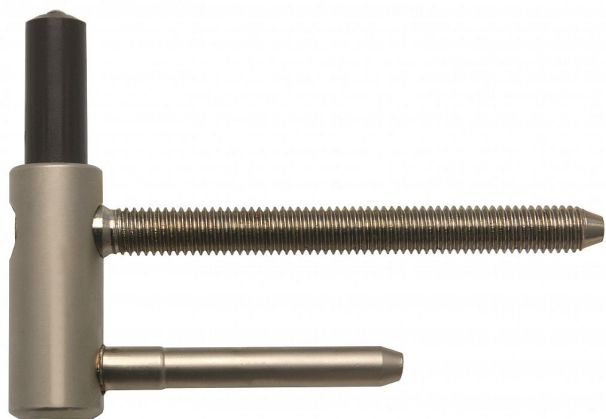

80/10 SD M8x80 PH niki-satén 5451

» ZÁVĚSY, PANTY » DVEŘNÍ » Šroubovací

Popis

Průměr pantu (vnější) 15 mm Únosnost / ks (v kg) 20.00
Typ závěsu Spodní díl (SD) Typ dveří Interiérové
Orientace dveří nebo okna Pro pravé i levé dveře
(zárubeň) Provedení dveří S polodrážkou Typ zárubně
Dřevo masiv Ukončení výrobku Bez ozdoby Materiál
výrobku (převažující) Ocel Požární odolnost ano (vhodný
pro protipožární zkoušky) , Uchycení spodního dílu K
zašroubování Průměr závitu svorníku(ů) M8 Délka
svorníku(ů) 80 mm Výška čepu 25,8 mm Český výrobek
Ano

| | |
|--------------------|------------|
| Dodavatelské číslo | 54518D00 |
| Kód produktu | 05030-3050 |
| Balení | 50 Ks |

Použití: Spodní díl závěsu (pantu) - do dřevěné zárubně. Spolu s vrchním dílem slouží k otočnému spojení dveří a zárubně. Vhodný pro protipožární zárubeň, společně s vrchním dílem 9654 do dveřního křídla.