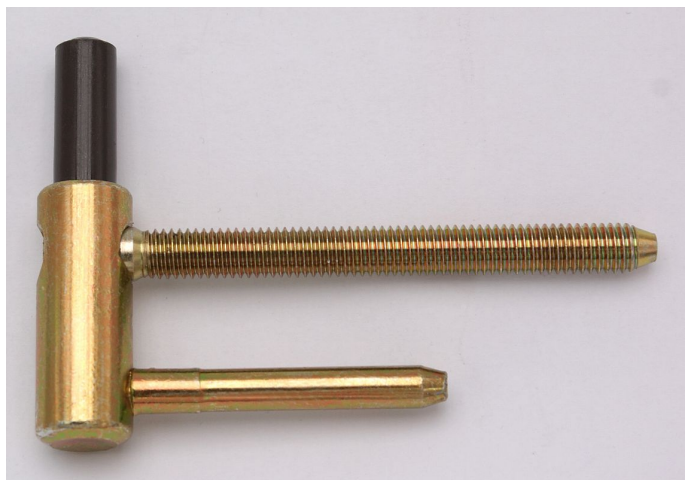

80/10 SD M8x80 PH žlutý zinek 5451

» ZÁVĚSY, PANTY » DVEŘNÍ » Šroubovací

Dodavatelské číslo	54515510
Kód produktu	05030-3070
Balení	50 Ks

Použití: Spodní díl závěsu (pantu) - do dřevěné zárubně. Spolu s vrchním dílem slouží k otočnému spojení dveří a zárubně. Vhodný pro protipožární zárubeň, společně s vrchním dílem 9654 do dveřního křídla.

Dostupnost sklad SEZAM : u dodavatele
Dostupné sklad dodavatele: sklad dodavatele

Popis

Průměr pantu (vnější) 15 mm Únosnost / ks (v kg) 20.00
Typ závěsu Spodní díl (SD) Typ dveří Interiérové
Orientace dveří nebo okna Pro pravé i levé dveře
(zárubeň) Provedení dveří S polodrážkou Typ zárubně
Dřevo masiv Ukončení výrobku Bez ozdoby Materiál
výrobku (převažující) Ocel Požární odolnost ano (vhodný
pro protipožární zkoušky) , Uchycení spodního dílu K
zašroubování Průměr závitu svorníku(ů) M8 Délka
svorníku(ů) 80 mm Výška čepu 25,8 mm Český výrobek
Ano