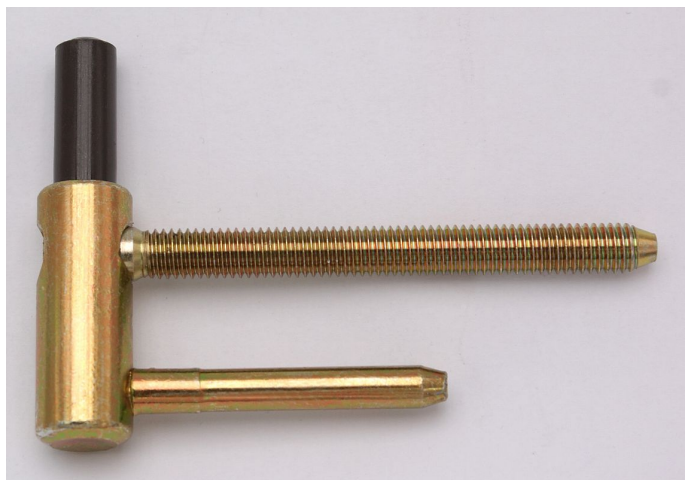

80/10 SD M8x80 PH žlutý zinek 5451

» ZÁVĚSY, PANTY » DVEŘNÍ » Šroubovací

Popis

Průměr pantu (vnější) 15 mm Únosnost / ks (v kg) 20.00
Typ závěsu Spodní díl (SD) Typ dveří Interiérové
Orientace dveří nebo okna Pro pravé i levé dveře
(zárubeň) Provedení dveří S polodrážkou Typ zárubně
Dřevo masiv Ukončení výrobku Bez ozdoby Materiál
výrobku (převažující) Ocel Požární odolnost ano (vhodný
pro protipožární zkoušky) , Uchycení spodního dílu K
zašroubování Průměr závitu svorníku(ů) M8 Délka
svorníku(ů) 80 mm Výška čepu 25,8 mm Český výrobek
Ano

Dodavatelské číslo	54515510
Kód produktu	05030-3070
Balení	50 Ks

Použití: Spodní díl závěsu (pantu) - do dřevěné zárubně. Spolu s vrchním dílem slouží k otočnému spojení dveří a zárubně. Vhodný pro protipožární zárubeň, společně s vrchním dílem 9654 do dvevního křídla.