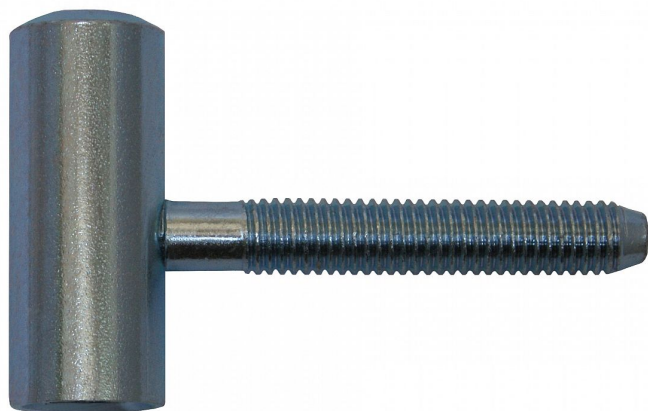

80/12 M8x50 VD modrý zinek 9674

» ZÁVĚSY, PANTY » DVEŘNÍ » Šroubovací

Popis

Průměr pantu (vnější) 16 mm

Únosnost / ks (v kg) 20.00

Typ závěsu Vrchní díl (VD)

Typ dveří Interiérové

Orientace dveří nebo okna Pro pravé i levé dveře (zárubeň)

Materiál dveřního křídla Dřevo

Provedení dveří S polodrážkou

Ukončení výrobku Bez ozdoby

Materiál výrobku (převažující) Ocel

Požární odolnost ne

Uchycení závěsu K zašroubování

Průměr závitu svorníku(ů) M8

Délka svorníku(ů) 50 mm