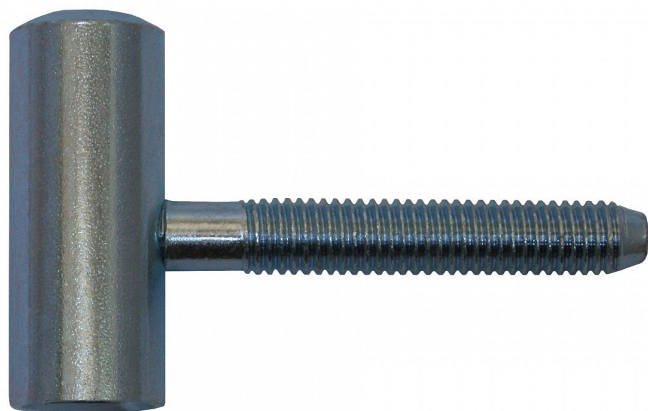

# 80/12 M8x50 VD modrý zinek 9674

» ZÁVĚSY, PANTY » DVEŘNÍ » Šroubovací

## Popis

Průměr pantu (vnější) 16 mm Únosnost / ks (v kg) 20.00  
Typ závěsu Vrchní díl (VD) Typ dveří Interiérové  
Orientace dveří nebo okna Pro pravé i levé dveře  
(zárubeň) Materiál dveřního křídla Dřevo Provedení dveří  
S polodrážkou Ukončení výrobku Bez ozdoby Materiál  
výrobku (převažující) Ocel Požární odolnost ne Uchycení  
závěsu K zašroubování Průměr závitu svorníku(ů) M8  
Délka svorníku(ů) 50 mm Český výrobek Ano

Dodavatelské číslo	96740530
EAN	8590867023615
Kód produktu	05030-2492
Balení	100 Ks

Závěs slouží k zakování do dveřního křídla, vnitřní průměr je 12 mm. (slouží hlavně k doplnění starého provedení spodních dílů) Montáž se provádí po dokončení povrchových úprav.