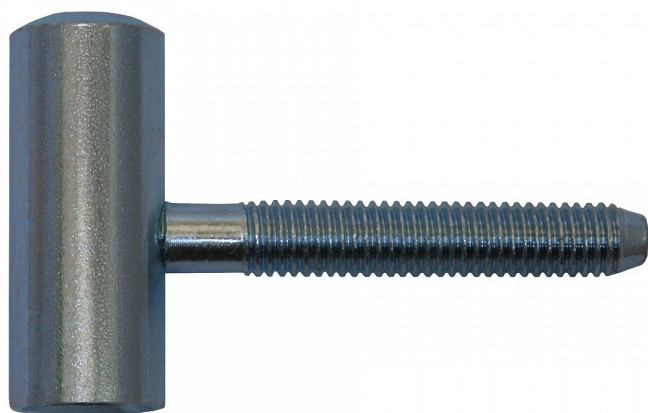

# 80/12 M8x50 VD modrý zinek 9674

» ZÁVĚSY, PANTY » DVEŘNÍ » Šroubovací

## Popis

Průměr pantu (vnější) 16 mm Únosnost / ks (v kg) 20.00  
Typ závěsu Vrchní díl (VD) Typ dveří Interiérové  
Orientace dveří nebo okna Pro pravé i levé dveře  
(zárubeň) Materiál dveřního křídla Dřevo Provedení dveří  
S polodrážkou Ukončení výrobku Bez ozdoby Materiál  
výrobku (převažující) Ocel Požární odolnost ne Uchycení  
závěsu K zašroubování Průměr závitu svorníku(ů) M8  
Délka svorníku(ů) 50 mm Český výrobek Ano

Dodavatelské číslo	96740530
EAN	8590867023615
Kód produktu	05030-2492
Balení	100 Ks

Závěs slouží k zakování do dveřního křídla, vnitřní průměr je 12 mm. (slouží hlavně k doplnění starého provedení spodních dílů) Montáž se provádí po dokončení povrchových úprav.