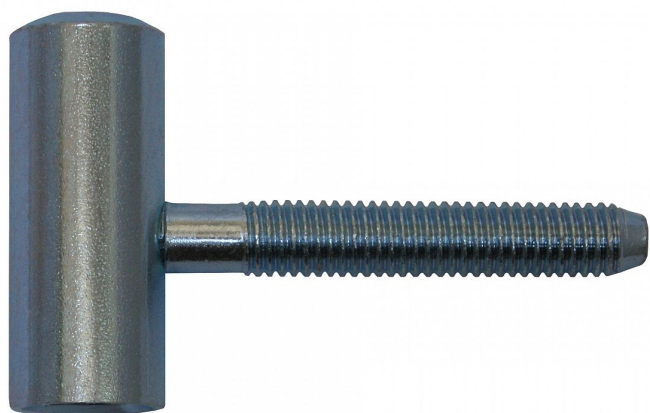

80/12 M8x50 VD modrý zinek 9674

» ZÁVĚSY, PANTY » DVEŘNÍ » Šroubovací

Popis

Průměr pantu (vnější) 16 mm Únosnost / ks (v kg) 20.00
Typ závěsu Vrchní díl (VD) Typ dveří Interiérové
Orientace dveří nebo okna Pro pravé i levé dveře
(zárubeň) Materiál dveřního křídla Dřevo Provedení dveří
S polodrážkou Ukončení výrobku Bez ozdoby Materiál
výrobku (převažující) Ocel Požární odolnost ne Uchycení
závěsu K zašroubování Průměr závitu svorníku(ů) M8
Délka svorníku(ů) 50 mm Český výrobek Ano

Dodavatelské číslo	96740530
EAN	8590867023615
Kód produktu	05030-2492
Balení	100 Ks

Závěs slouží k zakování do dveřního křídla, vnitřní průměr je 12 mm. (slouží hlavně k doplnění starého provedení spodních dílů) Montáž se provádí po dokončení povrchových úprav.