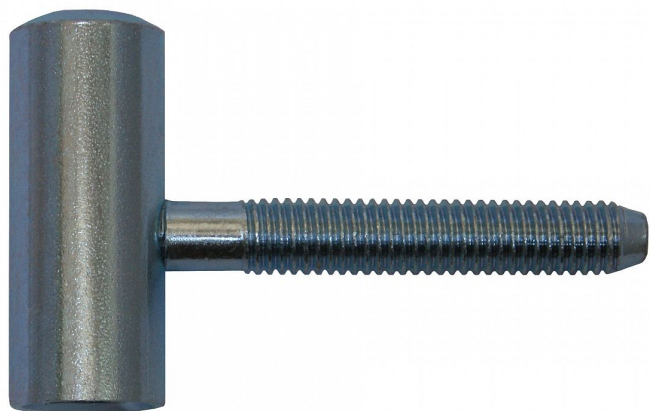

# 80/12 M8x50 VD modrý zinek 9674

» ZÁVĚSY, PANTY » DVEŘNÍ » Šroubovací

## Popis

Průměr pantu (vnější) 16 mm Únosnost / ks (v kg) 20.00  
Typ závěsu Vrchní díl (VD) Typ dveří Interiérové  
Orientace dveří nebo okna Pro pravé i levé dveře  
(zárubeň) Materiál dveřního křídla Dřevo Provedení dveří  
S polodrážkou Ukončení výrobku Bez ozdoby Materiál  
výrobku (převažující) Ocel Požární odolnost ne Uchycení  
závěsu K zašroubování Průměr závitu svorníku(ů) M8  
Délka svorníku(ů) 50 mm Český výrobek Ano

Dodavatelské číslo	96740530
EAN	8590867023615
Kód produktu	05030-2492
Balení	100 Ks

Závěs slouží k zakování do dveřního křídla, vnitřní průměr je 12 mm. (slouží hlavně k doplnění starého provedení spodních dílů) Montáž se provádí po dokončení povrchových úprav.