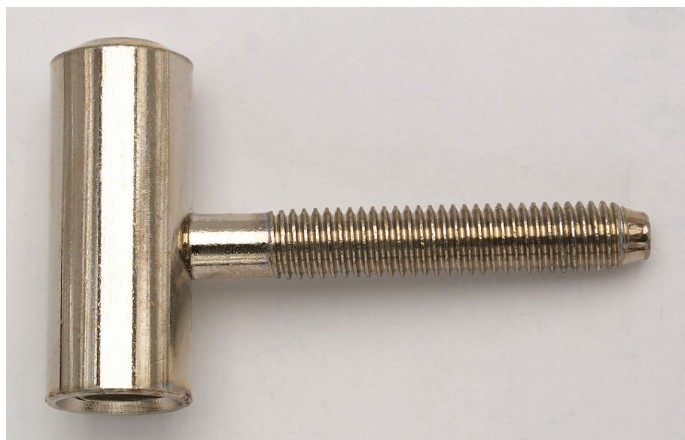

80/12 M8x50 VD niki 9674

» ZÁVĚSY, PANTY » DVEŘNÍ » Šroubovací

Popis

Průměr pantu (vnější) 16 mm Únosnost / ks (v kg) 20.00
Typ závěsu Vrchní díl (VD) Typ dveří Interiérové
Orientace dveří nebo okna Pro pravé i levé dveře
(zárubeň) Materiál dvevního křídla Dřevo Provedení dveří
S polodrážkou Ukončení výrobku Bez ozdoby Materiál
výrobku (převažující) Ocel Požární odolnost ne Uchycení
závěsu K zašroubování Průměr závitu svorníku(ů) M8
Délka svorníku(ů) 50 mm Český výrobek Ano

Dodavatelské číslo	96748700
Kód produktu	05030-2480
Balení	100 Ks

Závěs slouží k zakování do dvevního křídla, vnitřní průměr je 12 mm. (slouží hlavně k doplnění starého provedení spodních dílů) Montáž se provádí po dokončení povrchových úprav.