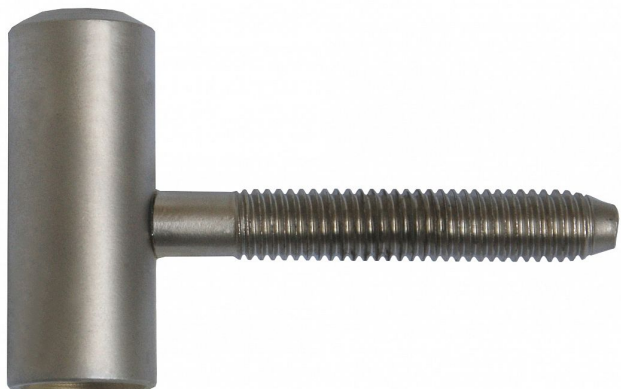

80/12 M8x50 VD niki satén 9674

» ZÁVĚSY, PANTY » DVEŘNÍ » Šroubovací

Popis

Průměr pantu (vnější) 16 mm

Únosnost / ks (v kg) 20.00

Typ závěsu Vrchní díl (VD)

Typ dveří Interiérové

Orientace dveří nebo okna Pro pravé i levé dveře (zárubeň)

Materiál dveřního křídla Dřevo

Provedení dveří S polodrážkou

Ukončení výrobku Bez ozdoby

Materiál výrobku (převažující) Ocel

Požární odolnost ne

Uchycení závěsu K zašroubování

Průměr závitu svorníku(ů) M8

Délka svorníku(ů) 50 mm