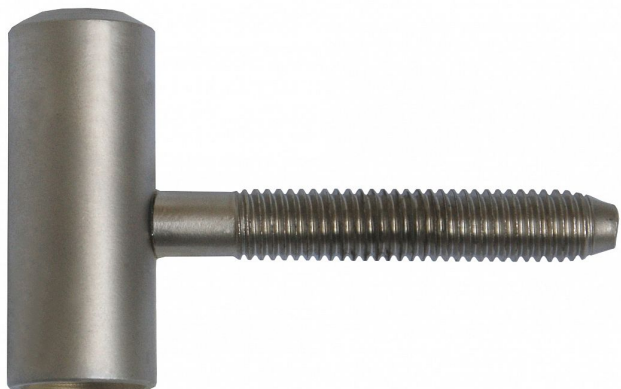

80/12 M8x50 VD niki satén 9674

» ZÁVĚSY, PANTY » DVEŘNÍ » Šroubovací

Popis

Průměr pantu (vnější) 16 mm Únosnost / ks (v kg) 20.00
Typ závěsu Vrchní díl (VD) Typ dveří Interiérové
Orientace dveří nebo okna Pro pravé i levé dveře
(zárubeň) Materiál dvevního křídla Dřevo Provedení dveří
S polodrážkou Ukončení výrobku Bez ozdoby Materiál
výrobku (převažující) Ocel Požární odolnost ne Uchycení
závěsu K zašroubování Průměr závitu svorníku(ů) M8
Délka svorníku(ů) 50 mm Český výrobek Ano

Dodavatelské číslo	96748D00
Kód produktu	05030-2500
Balení	100 Ks

Závěs slouží k zakování do dvevního křídla, vnitřní průměr je 12 mm. (slouží hlavně k doplnění starého provedení spodních dílů) Montáž se provádí po dokončení povrchových úprav.