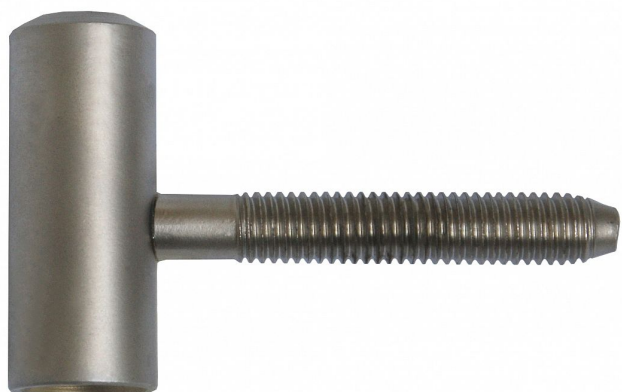

# 80/12 M8x50 VD niki satén 9674

» ZÁVĚSY, PANTY » DVEŘNÍ » Šroubovací

## Popis

Průměr pantu (vnější) 16 mm Únosnost / ks (v kg) 20.00  
Typ závěsu Vrchní díl (VD) Typ dveří Interiérové  
Orientace dveří nebo okna Pro pravé i levé dveře  
(zárubeň) Materiál dvevního křídla Dřevo Provedení dveří  
S polodrážkou Ukončení výrobku Bez ozdoby Materiál  
výrobku (převažující) Ocel Požární odolnost ne Uchycení  
závěsu K zašroubování Průměr závitu svorníku(ů) M8  
Délka svorníku(ů) 50 mm Český výrobek Ano

|                    |            |
|--------------------|------------|
| Dodavatelské číslo | 96748D00   |
| Kód produktu       | 05030-2500 |
| Balení             | 100 Ks     |

Závěs slouží k zakování do dvevního křídla, vnitřní průměr je 12 mm. (slouží hlavně k doplnění starého provedení spodních dílů) Montáž se provádí po dokončení povrchových úprav.