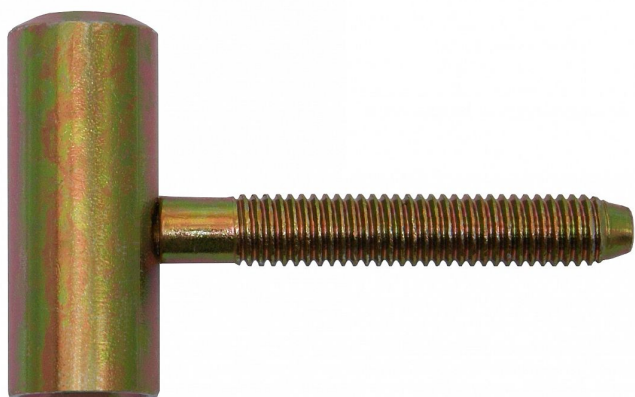

# 80/12 M8x50 VD žlutý zinek 9674

» ZÁVĚSY, PANTY » DVEŘNÍ » Šroubovací

## Popis

Průměr pantu (vnější) 16 mm Únosnost / ks (v kg) 20.00  
Typ závěsu Vrchní díl (VD) Typ dveří Interiérové  
Orientace dveří nebo okna Pro pravé i levé dveře  
(zárubeň) Materiál dveřního křídla Dřevo Provedení dveří  
S polodrážkou Ukončení výrobku Bez ozdoby Materiál  
výrobku (převažující) Ocel Požární odolnost ne Uchycení  
závěsu K zašroubování Průměr závitu svorníku(ů) M8  
Délka svorníku(ů) 50 mm Český výrobek Ano

Závěs slouží k zakování do dveřního křídla, vnitřní průměr je 12 mm. (slouží hlavně k doplnění starého provedení spodních dílů) Montáž se provádí po dokončení povrchových úprav.

Dostupnost sklad SEZAM : u dodavatele  
Dostupné sklad dodavatele: sklad dodavatele