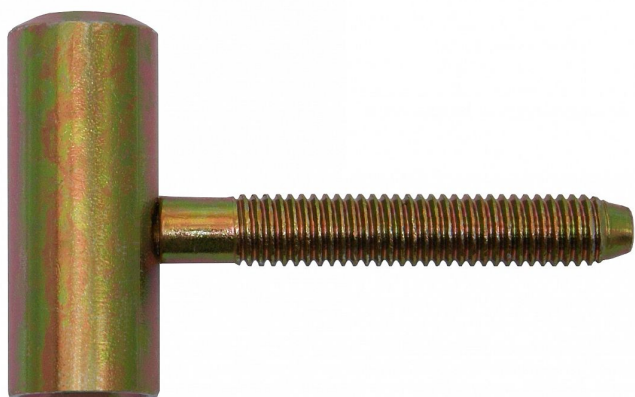

80/12 M8x50 VD žlutý zinek 9674

» ZÁVĚSY, PANTY » DVEŘNÍ » Šroubovací

Popis

Průměr pantu (vnější) 16 mm Únosnost / ks (v kg) 20.00
Typ závěsu Vrchní díl (VD) Typ dveří Interiérové
Orientace dveří nebo okna Pro pravé i levé dveře
(zárubeň) Materiál dveřního křídla Dřevo Provedení dveří
S polodrážkou Ukončení výrobku Bez ozdoby Materiál
výrobku (převažující) Ocel Požární odolnost ne Uchycení
závěsu K zašroubování Průměr závitu svorníku(ů) M8
Délka svorníku(ů) 50 mm Český výrobek Ano

Dodavatelské číslo	96740510
EAN	8590867023608
Kód produktu	05030-2490
Balení	100 Ks

Závěs slouží k zakování do dveřního křídla, vnitřní průměr je 12 mm. (slouží hlavně k doplnění starého provedení spodních dílů) Montáž se provádí po dokončení povrchových úprav.