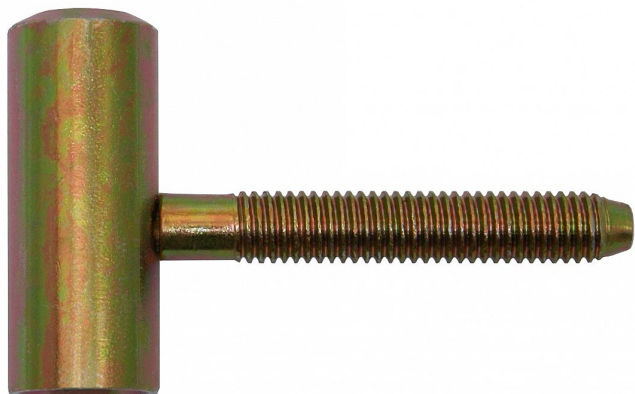

# 80/12 M8x50 VD žlutý zinek 9674

» ZÁVĚSY, PANTY » DVEŘNÍ » Šroubovací

## Popis

Průměr pantu (vnější) 16 mm Únosnost / ks (v kg) 20.00  
Typ závěsu Vrchní díl (VD) Typ dveří Interiérové  
Orientace dveří nebo okna Pro pravé i levé dveře  
(zárubeň) Materiál dveřního křídla Dřevo Provedení dveří  
S polodrážkou Ukončení výrobku Bez ozdoby Materiál  
výrobku (převažující) Ocel Požární odolnost ne Uchycení  
závěsu K zašroubování Průměr závitu svorníku(ů) M8  
Délka svorníku(ů) 50 mm Český výrobek Ano

Dodavatelské číslo	96740510
EAN	8590867023608
Kód produktu	05030-2490
Balení	100 Ks

Závěs slouží k zakování do dveřního křídla, vnitřní průměr je 12 mm. (slouží hlavně k doplnění starého provedení spodních dílů) Montáž se provádí po dokončení povrchových úprav.