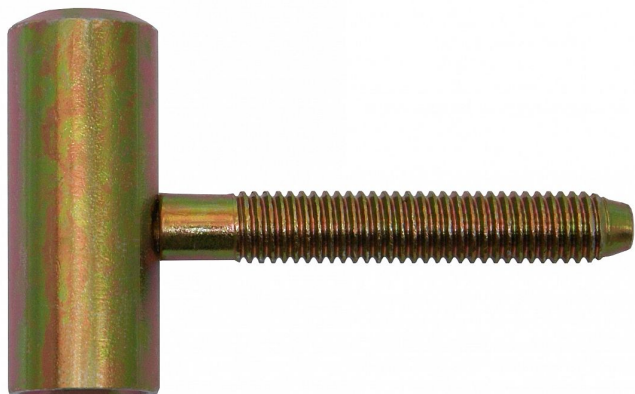

80/12 M8x50 VD žlutý zinek 9674

» ZÁVĚSY, PANTY » DVEŘNÍ » Šroubovací

Dodavatelské číslo	96740510
EAN	8590867023608
Kód produktu	05030-2490
Balení	100 ks

Dostupnost na hlavním skladě: skladem u dodavatele

Popis

Průměr pantu (vnější) 16 mm

Únosnost / ks (v kg) 20.00

Typ závěsu Vrchní díl (VD)

Typ dveří Interiérové

Orientace dveří nebo okna Pro pravé i levé dveře (zárubeň)

Materiál dveřního křídla Dřevo

Provedení dveří S polodrážkou

Ukončení výrobku Bez ozdoby

Materiál výrobku (převažující) Ocel

Požární odolnost ne

Uchycení závěsu K zašroubování

Průměr závitu svorníku(ů) M8

Délka svorníku(ů) 50 mm

Český výrobek Ano