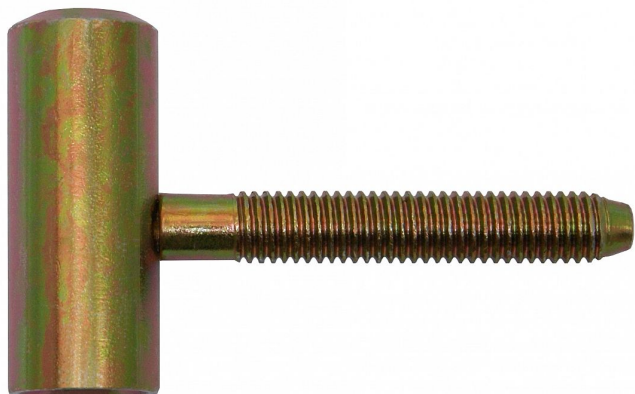

# 80/12 M8x50 VD žlutý zinek 9674

» ZÁVĚSY, PANTY » DVEŘNÍ » Šroubovací

Dodavatelské číslo	96740510
EAN	8590867023608
Kód produktu	05030-2490
Balení	100 ks

Dostupnost na hlavním skladě: skladem u dodavatele

## Popis

Průměr pantu (vnější) 16 mm

Únosnost / ks (v kg) 20.00

Typ závěsu Vrchní díl (VD)

Typ dveří Interiérové

Orientace dveří nebo okna Pro pravé i levé dveře (zárubeň)

Materiál dveřního křídla Dřevo

Provedení dveří S polodrážkou

Ukončení výrobku Bez ozdoby

Materiál výrobku (převažující) Ocel

Požární odolnost ne

Uchycení závěsu K zašroubování

Průměr závitu svorníku(ů) M8

Délka svorníku(ů) 50 mm

Český výrobek Ano