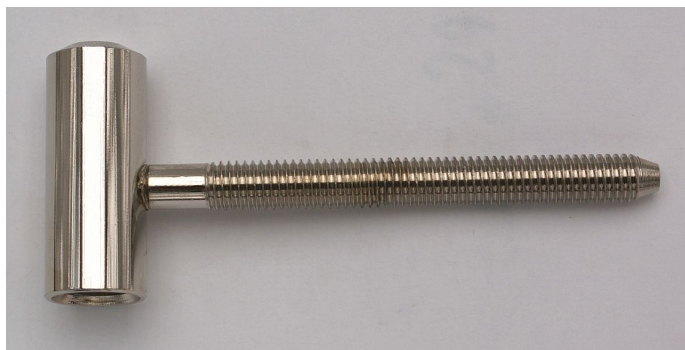

80/12 M8x80 VD niki 9673

» ZÁVĚSY, PANTY » DVEŘNÍ » Šroubovací

Dodavatelské číslo	96738700
Kód produktu	05030-2510
Balení	100 Ks

Vrchní díl závěsu k zakování do dveřního křídla s vnitřním průměrem 12 mm. (slouží hlavně k doplnění starého provedení spodních dílů)

Závěs je vhodný pro protipožární zkoušky. Upozornění: Protipožární závěsy je nutno odzkoušet v celém kompletu s dveřmi a zárubní!

Montáž se provádí po dokončení povrchových úprav.

Dostupnost sklad SEZAM : u dodavatele
Dostupné sklad dodavatele: sklad dodavatele

Parametry

Barva	Chrom/nikl
-------	------------

Popis

Průměr pantu (vnější) 16 mm Únosnost / ks (v kg) 20.00
Typ závěsu Vrchní díl (VD) Typ dveří Interiérové
Orientace dveří nebo okna Pro pravé i levé dveře
(zárubeň) Materiál dveřního křídla Dřevo Provedení dveří
S polodrážkou Ukončení výrobku Bez ozdoby Materiál
výrobku (převažující) Ocel Požární odolnost ano (vhodný
pro protipožární zkoušky) Uchycení závěsu K
zašroubování Průměr závitu svorníku(ů) M8 Délka
svorníku(ů) 80 mm Český výrobek Ano