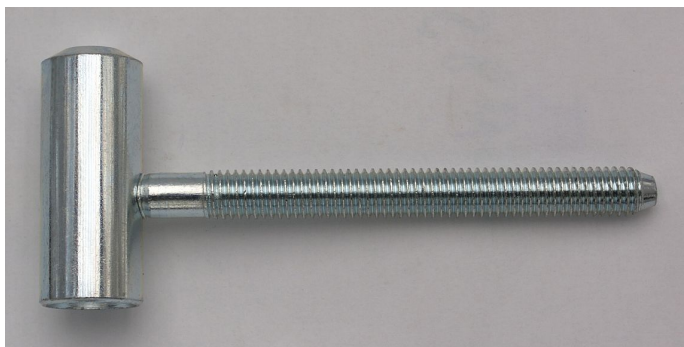

80/12 M8x80 VD zinek 9673 0530

» ZÁVĚSY, PANTY » DVEŘNÍ » Šroubovací

Dodavatelské číslo	96730530
Kód produktu	05030-2520
Balení	100 Ks

Vrchní díl závěsu k zakování do dveřního křídla s vnitřním průměrem 12 mm. (slouží hlavně k doplnění starého provedení spodních dílů)

Závěs je vhodný pro protipožární zkoušky. Upozornění: Protipožární závěsy je nutno odzkoušet v celém kompletu s dveřmi a zárubní!

Montáž se provádí po dokončení povrchových úprav.

Dostupnost sklad SEZAM :	u dodavatele
Dostupné sklad dodavatele:	sklad dodavatele

Popis

Průměr pantu (vnější) 16 mm Únosnost / ks (v kg) 20.00
Typ závěsu Vrchní díl (VD) Typ dveří Interiérové
Orientace dveří nebo okna Pro pravé i levé dveře
(zárubeň) Materiál dveřního křídla Dřevo Provedení dveří
S polodrážkou Ukončení výrobku Bez ozdoby Materiál
výrobku (převažující) Ocel Požární odolnost ano (vhodný
pro protipožární zkoušky) Uchycení závěsu K
zašroubování Průměr závitu svorníku(ů) M8 Délka
svorníku(ů) 80 mm Český výrobek Ano