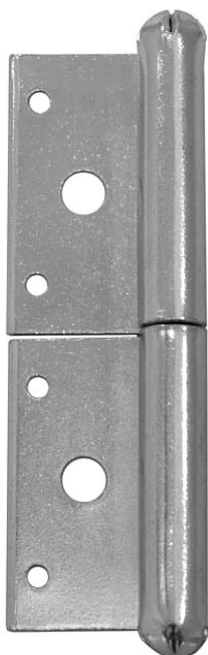

# 80/20 závěs zdvojená okna modrý zinek 9074 D0231

» ZÁVĚSY, PANTY » OKENNÍ » Zadlabací

Dodavatelské číslo	90740530
EAN	8590867003273
Kód produktu	05030-3760
Balení	1 ks

Závěs slouží ke spojení okenních křídel zdvojených oken. Čep je v pantu volně vložený.

## Popis

Průměr pantu (vnější) 9 mm

Únosnost / ks (v kg) 8.00

Typ závěsu Kompletní závěs

Orientace dveří nebo okna Pro pravé i levé okno (rám)

Ukončení výrobku Bez ozdoby

Materiál výrobku (převažující) Ocel