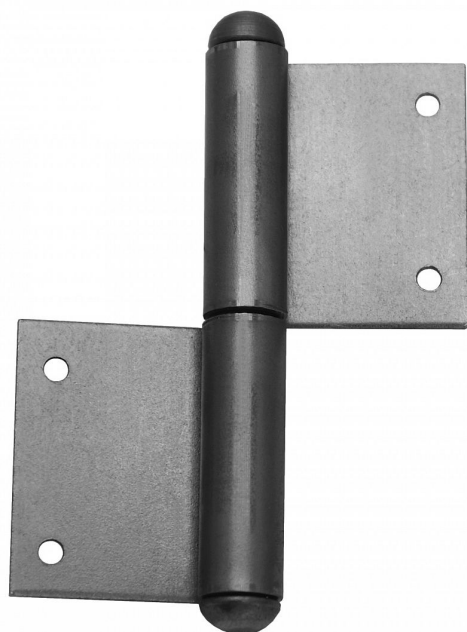

# 80 L KLASIK okenní závěs 9025 surový

» ZÁVĚSY, PANTY » OKENNÍ » Zadlabací

Dodavatelské číslo	90250000
EAN	8590867012312
Kód produktu	05030-0100
Balení	25 Ks

Katalogové číslo 9024  
Průměr pantu (vnější) 11,6 mm  
Únosnost / ks (v kg) 10.00  
Typ závěsu Kompletní závěs  
Orientace dveří nebo okna Pro pravé okno (rám)  
Ukončení výrobku Půlkulaté (UR25)  
Materiál výrobku (převažující) Ocel  
Český výrobek Ano