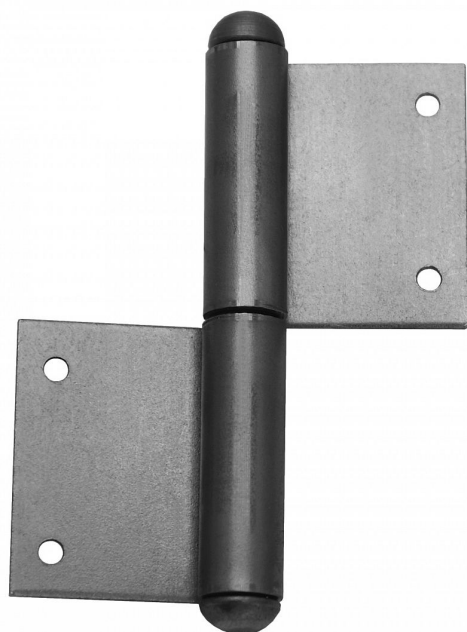

80 L KLASIK okenní závěs 9025 surový

» ZÁVĚSY, PANTY » OKENNÍ » Zadlabací

Dodavatelské číslo	90250000
EAN	8590867012312
Kód produktu	05030-0100
Balení	25 Ks

Katalogové číslo 9024
Průměr pantu (vnější) 11,6 mm
Únosnost / ks (v kg) 10.00
Typ závěsu Kompletní závěs
Orientace dveří nebo okna Pro pravé okno (rám)
Ukončení výrobku Půlkulaté (UR25)
Materiál výrobku (převažující) Ocel
Český výrobek Ano