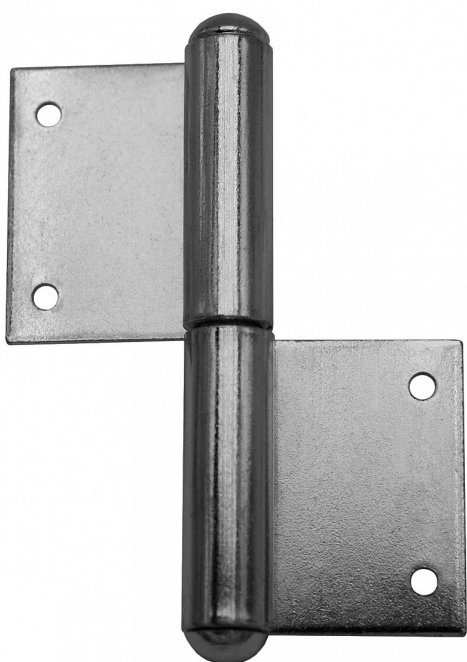

80 P KLASIK okenní závěs 9024 surový

» ZÁVĚSY, PANTY » OKENNÍ » Zadlabací

Dodavatelské číslo	90240000
EAN	8590867012305
Kód produktu	05030-0095
Balení	25 Ks

Katalogové číslo 9024
Průměr pantu (vnější) 11,6 mm
Únosnost / ks (v kg) 10.00
Typ závěsu Kompletní závěs
Orientace dveří nebo okna Pro pravé okno (rám)
Ukončení výrobku Půlkulaté (UR25)
Materiál výrobku (převažující) Ocel
Český výrobek Ano