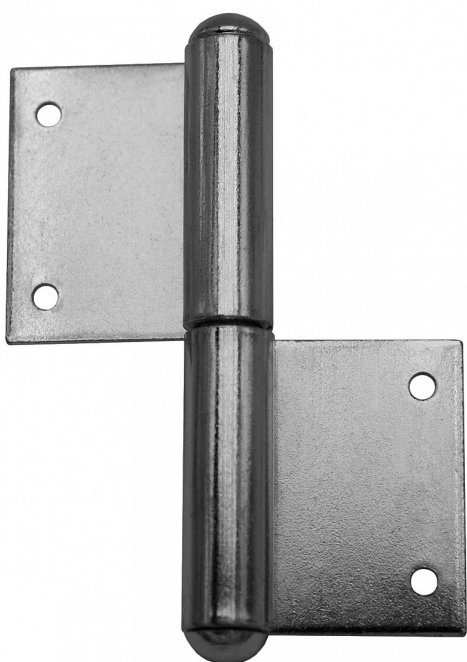

# 80 P KLASIK okenní závěs 9024 surový

» ZÁVĚSY, PANTY » OKENNÍ » Zadlabací

Dodavatelské číslo	90240000
EAN	8590867012305
Kód produktu	05030-0095
Balení	25 Ks

Katalogové číslo 9024  
Průměr pantu (vnější) 11,6 mm  
Únosnost / ks (v kg) 10.00  
Typ závěsu Kompletní závěs  
Orientace dveří nebo okna Pro pravé okno (rám)  
Ukončení výrobku Půlkulaté (UR25)  
Materiál výrobku (převažující) Ocel  
Český výrobek Ano