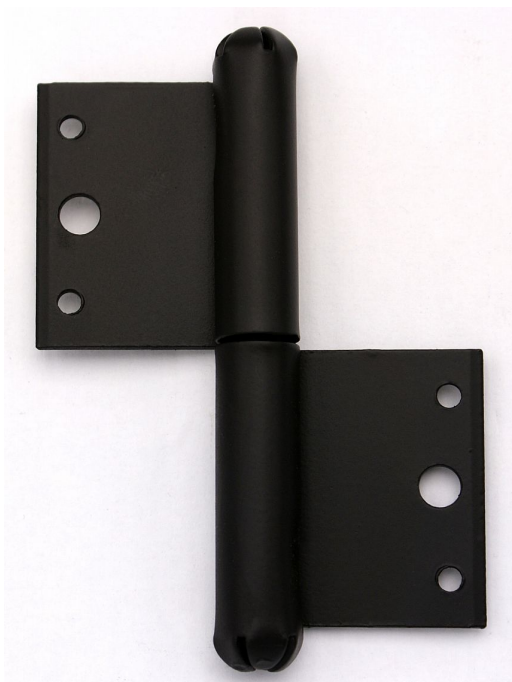

# 80 P LAK okenní závěs 9020

» ZÁVĚSY, PANTY » OKENNÍ » Zadlabací

## Popis

Vlastnosti: Únosnost pro jeden závěs [kg]: 10

Provedení: Klasické Typ závěsu: K zadlabání

Dodavatelské číslo	90200240
EAN	8590867002351
Kód produktu	05030-0075
Balení	25 Ks

Použití: Nosný závěs pro otočné spojení okenního křídla s rámem.

## Parametry

Barva	Černá
-------	-------