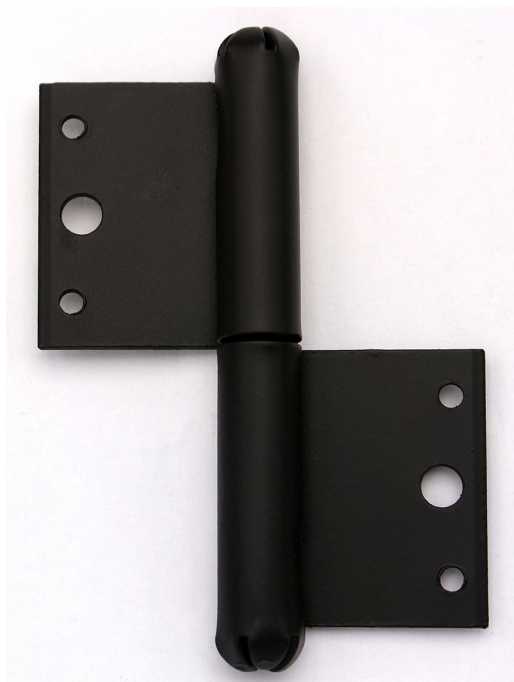

# 80 P LAK okenní závěs 9020

» ZÁVĚSY, PANTY » OKENNÍ » Zadlabací

## Popis

Vlastnosti:

Únosnost pro jeden závěs [kg]: 10

Provedení: Klasické

Typ závěsu: K zadlabání

Dodavatelské číslo	90200240
EAN	8590867002351
Kód produktu	05030-0075
Balení	25 ks

Použití: Nosný závěs pro otočné spojení okenního křídla s rámem.

## Parametry

Barva	Černá
-------	-------