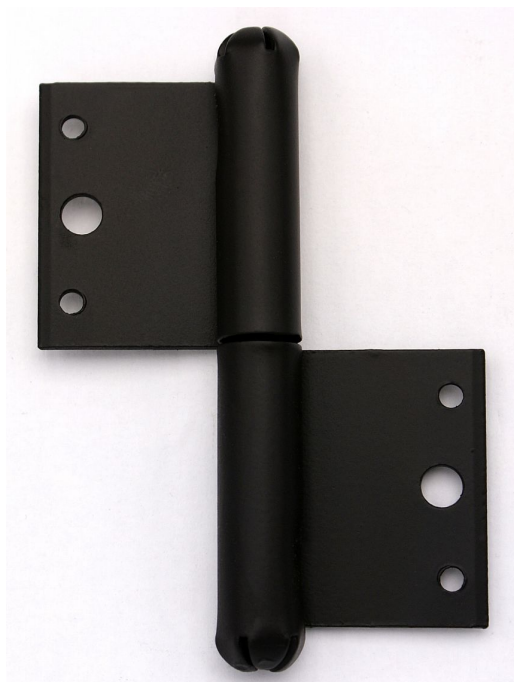

# 80 P LAK okenní závěs 9020

» ZÁVĚSY, PANTY » OKENNÍ » Zadlabací

## Popis

Vlastnosti: Únosnost pro jeden závěs [kg]: 10

Provedení: Klasické Typ závěsu: K zadlabání

Dodavatelské číslo	90200240
EAN	8590867002351
Kód produktu	05030-0075
Balení	25 Ks

Použití: Nosný závěs pro otočné spojení okenního křídla s rámem.

## Parametry

Barva	Černá
-------	-------