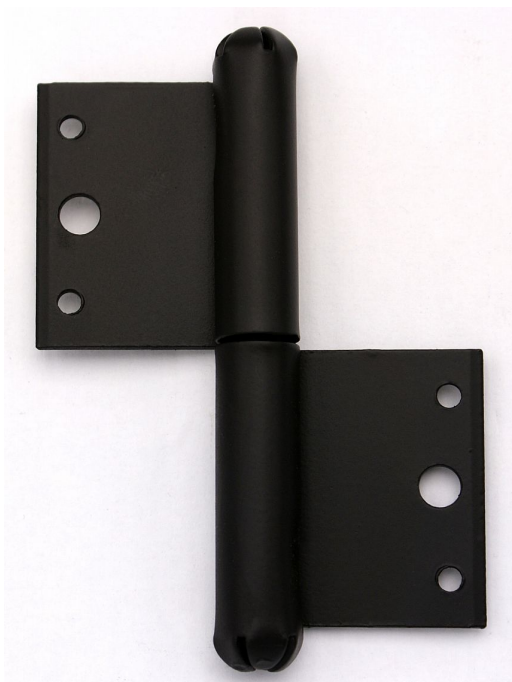

80 P LAK okenní závěs 9020

» ZÁVĚSY, PANTY » OKENNÍ » Zadlabací

Popis

Vlastnosti: Únosnost pro jeden závěs [kg]: 10

Provedení: Klasické Typ závěsu: K zadlabání

Dodavatelské číslo	90200240
EAN	8590867002351
Kód produktu	05030-0075
Balení	25 Ks

Použití: Nosný závěs pro otočné spojení okenního křídla s rámem.

Dostupnost sklad SEZAM : u dodavatele
Dostupné sklad dodavatele: sklad dodavatele

Parametry

Barva	Černá
-------	-------