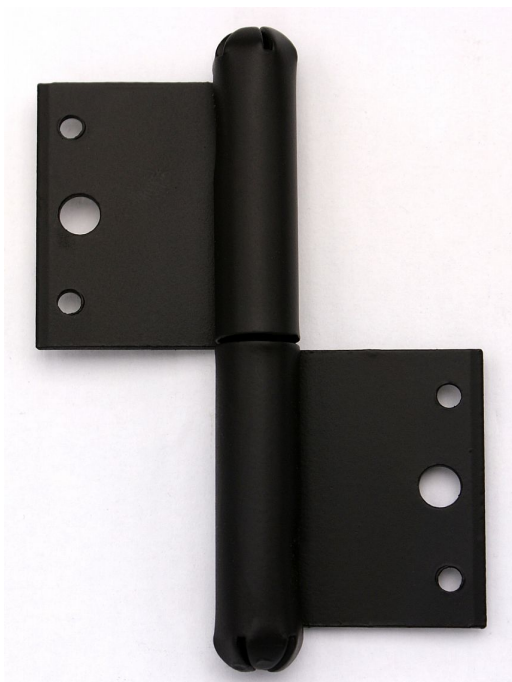

80 P LAK okenní závěs 9020

» ZÁVĚSY, PANTY » OKENNÍ » Zadlabací

Dodavatelské číslo	90200240
EAN	8590867002351
Kód produktu	05030-0075
Balení	25 ks

Použití: Nosný závěs pro otočné spojení okenního křídla s rámem.

Dostupnost na hlavním skladě: skladem u dodavatele

Popis

Vlastnosti:

Únosnost pro jeden závěs [kg]: 10

Provedení: Klasické

Typ závěsu: K zadlabání

Parametry

Barva	Černá
-------	-------