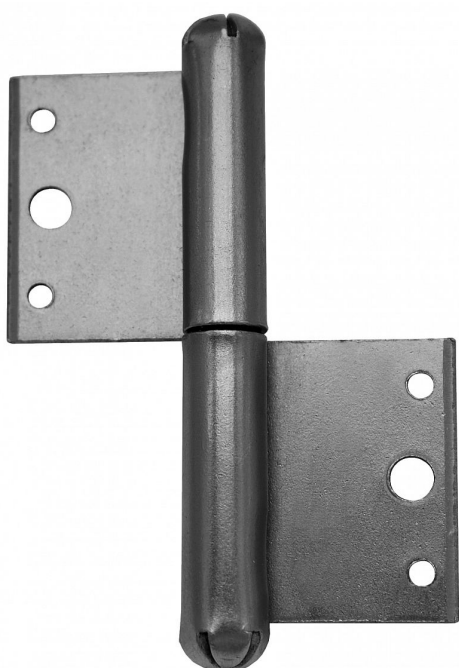

# 80 P okenní závěs 9020 000

» ZÁVĚSY, PANTY » OKENNÍ » Zadlabací

Dodavatelské číslo	90200000
EAN	8590867012282
Kód produktu	05030-0055
Balení	20 Ks

Použití: Nosný závěs pro otočné spojení okenního křídla s rámem.

## Popis

Vlastnosti: Únosnost pro jeden závěs [kg]: 10

Provedení: Klasické Typ závěsu: K zadlabání