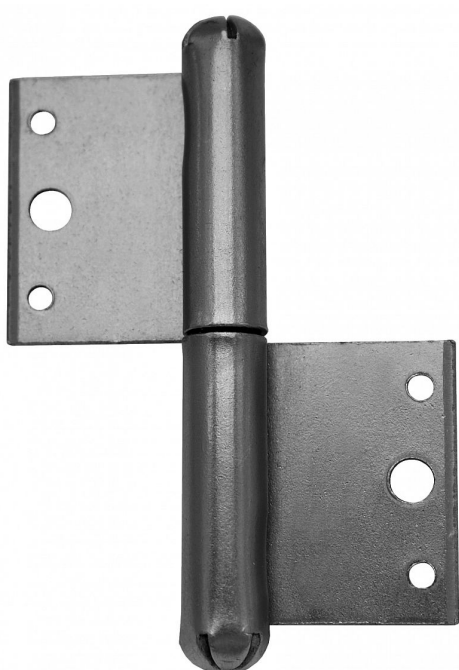

80 P okenní závěs 9020 000

» ZÁVĚSY, PANTY » OKENNÍ » Zadlabací

| | |
|--------------------|---------------|
| Dodavatelské číslo | 90200000 |
| EAN | 8590867012282 |
| Kód produktu | 05030-0055 |
| Balení | 20 ks |

Použití: Nosný závěs pro otočné spojení okenního křídla s rámem.

Dostupnost na hlavním skladě: více než 200 ks

Popis

Vlastnosti:

Únosnost pro jeden závěs [kg]: 10

Provedení: Klasické

Typ závěsu: K zadlabání