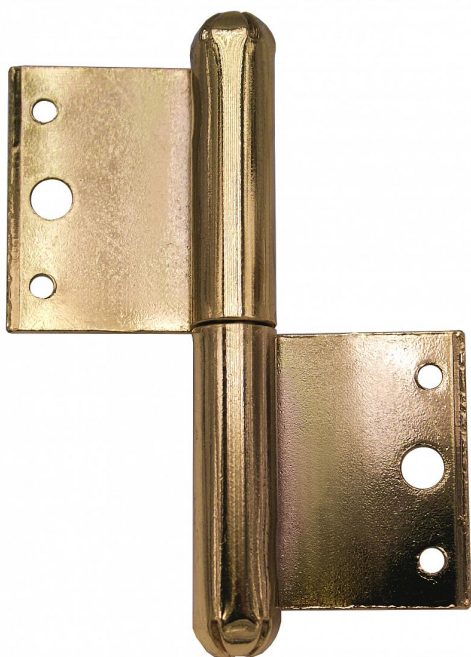

# 80 PMS pomosaz P okenní závěs 9020

» ZÁVĚSY, PANTY » OKENNÍ » Zadlabací

Dodavatelské číslo	90200800
EAN	8590867002436
Kód produktu	05030-0065
Balení	25 ks

Použití: Nosný závěs pro otočné spojení okenního křídla s rámem.

## Popis

Vlastnosti:

Únosnost pro jeden závěs [kg]: 10

Provedení: Klasické

Typ závěsu: K zadlabání

## Parametry

Barva	Mosaz lesk
-------	------------