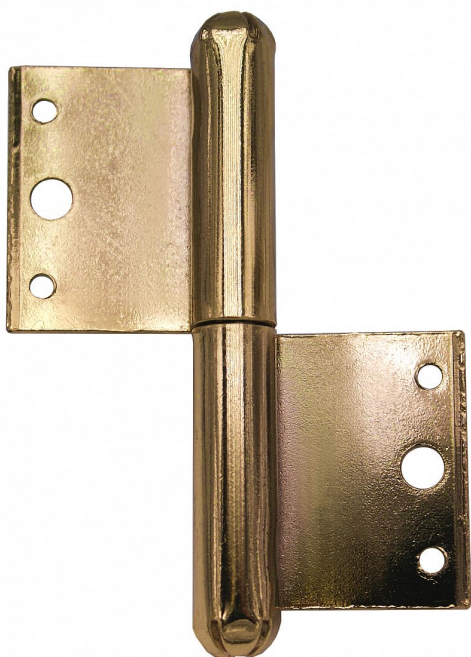

80 PMS pomosaz P okenní závěs 9020

» ZÁVĚSY, PANTY » OKENNÍ » Zadlabací

Dodavatelské číslo	90200800
EAN	8590867002436
Kód produktu	05030-0065
Balení	25 Ks

Použití: Nosný závěs pro otočné spojení okenního křídla s rámem.

Dostupnost sklad SEZAM : u dodavatele
Dostupné sklad dodavatele: sklad dodavatele

Popis

Vlastnosti: Únosnost pro jeden závěs [kg]: 10

Provedení: Klasické Typ závěsu: K zadlabání

Parametry

Barva	Mosaz lesk
-------	------------