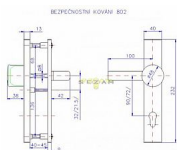

802 72mm klika knoflík chrom-nerez

» DVEŘNÍ KOVÁNÍ » BEZPEČNOSTNÍ A OCHRANNÉ » Štítové bez překrytí

Dodavatelské číslo	4043880100
EAN	8590718400992
Značka	ROSTEX
Kód produktu	02000-1910
Balení	1 Ks

certifikováno v bezpečnostní třídě č. 3

Dostupnost sklad SEZAM : skladem

Popis

Bezpečnostní kování je určeno na vstupní dveře otevírané dovnitř i ven, tloušťka dveří 38-55 mm, dále po 15 mm až do tloušťky dveří 100 mm. Doporučujeme použít cylindrickou vložku ve 3. BT odolnou proti odvrtání. Kování v rozteči 90 mm lze také vyrobit s roztečí středového šroubu 21,5 mm (zámek TRILOGIE). Pro jinou sílu dveří je nutné objednat spojovací materiál. Kování vyrábíme i v provedení s madlem hranatým.

Parametry

Značka	ROSTEX
Překrytí	Bez překrytí
Provedení	Klika+madlo
Barva	Chrom/nikl
Rozteč	72