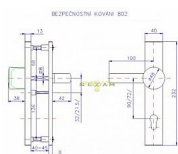

802/90 klika knoflík chrom-nerez

» DVEŘNÍ KOVÁNÍ » BEZPEČNOSTNÍ A OCHRANNÉ » Štítové bez překrytí

Dodavatelské číslo	4043690100
EAN	8590718400299
Značka	ROSTEX
Kód produktu	02000-1900
Balení	1 ks

certifikováno v bezpečnostní třídě č. 3

Dostupnost na hlavním skladě: více než 10 ks
na cestě 10,00 ks

Popis

Bezpečnostní kování je určeno na vstupní dveře otevírané dovnitř i ven, tloušťka dveří 38-55 mm, dále po 15 mm až do tloušťky dveří 100 mm.

Doporučujeme použít cylindrickou vložku ve 3. BT odolnou proti odvrtání.

Kování v rozteči 90 mm lze také vyrobit s roztečí středového šroubu 21,5 mm (zámek TRILOGIE).

Pro jinou sílu dveří je nutné objednat spojovací materiál. Kování vyrábíme i v provedení s madlem hranatým.

Parametry

Značka	ROSTEX
Překrytí	Bez překrytí
Provedení	Klika+madlo
Barva	Chrom/nikl
Rozteč	90