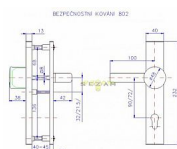

802/90 klika knoflík chrom-nerez

» DVEŘNÍ KOVÁNÍ » BEZPEČNOSTNÍ A OCHRANNÉ » Štitové bez překrytí

Dodavatelské číslo	4043690100
EAN	8590718400299
Značka	ROSTEX
Kód produktu	02000-1900
Balení	1 Ks

certifikováno v bezpečnostní třídě č. 3

Dostupnost sklad SEZAM : více než 10 ks

Popis

Bezpečnostní kování je určeno na vstupní dveře otevírané dovnitř i ven, tloušťka dveří 38-55 mm, dále po 15 mm až do tloušťky dveří 100 mm.

Doporučujeme použít cylindrickou vložku ve 3. BT odolnou proti odvrtání. Kování v rozteči 90 mm lze také vyrobít s roztečí středového šroubu 21,5 mm (zámek TRILOGIE). Pro jinou sílu dveří je nutné objednat spojovací materiál. Kování vyrábíme i v provedení s madlem hranatým.

Parametry

Značka	ROSTEX
Překrytí	Bez překrytí
Provedení	Klika+madlo
Barva	Chrom/nikl
Rozteč	90