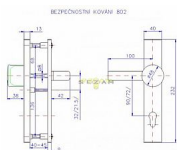

802/90 klika knoflík chrom-nerez

» DVEŘNÍ KOVÁNÍ » BEZPEČNOSTNÍ A OCHRANNÉ » Štítové bez překrytí

Dodavatelské číslo	4043690100
EAN	8590718400299
Značka	ROSTEX
Kód produktu	02000-1900
Balení	1 Ks

certifikováno v bezpečnostní třídě č. 3

Dostupnost sklad SEZAM : více než 10 ks

Popis

Bezpečnostní kování je určeno na vstupní dveře otevírané dovnitř i ven, tloušťka dveří 38-55 mm, dále po 15 mm až do tloušťky dveří 100 mm.

Doporučujeme použít cylindrickou vložku ve 3. BT odolnou proti odvrtání. Kování v rozteči 90 mm lze také vyrobit s roztečí středového šroubu 21,5 mm (zámek TRILOGIE). Pro jinou sílu dveří je nutné objednat spojovací materiál. Kování vyrábíme i v provedení s madlem hranatým.

Parametry

Značka	ROSTEX
Překrytí	Bez překrytí
Provedení	Klika+madlo
Barva	Chrom/nikl
Rozteč	90