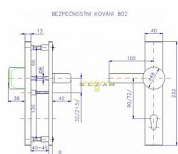

802/90 klika madlo H chrom nerez

» DVEŘNÍ KOVÁNÍ » BEZPEČNOSTNÍ A OCHRANNÉ » Štítové bez překrytí

Dodavatelské číslo	4043690600
EAN	8590718400374
Značka	ROSTEX
Kód produktu	02000-1920
Balení	1 ks

certifikováno v bezpečnostní třídě č. 3

Dostupnost na hlavním skladě: skladem u dodavatele

Popis

Bezpečnostní kování je určeno na vstupní dveře otevírané dovnitř i ven, tloušťka dveří 38-55 mm, dále po 15 mm až do tloušťky dveří 100 mm.

Doporučujeme použít cylindrickou vložku ve 3. BT odolnou proti odvrtání.

Kování v rozteči 90 mm lze také vyrobit s roztečí středového šroubu 21,5 mm (zámek TRILOGIE).

Pro jinou sílu dveří je nutné objednat spojovací materiál. Kování vyrábíme i v provedení s madlem hranatým.

Parametry

Značka	ROSTEX
Překrytí	Bez překrytí
Provedení	Klika+madlo
Barva	Chrom/nikl
Rozteč	90