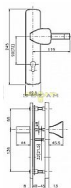

802/ASTRA/72 klika+MADLO chrom-nerez

» DVEŘNÍ KOVÁNÍ » BEZPEČNOSTNÍ A OCHRANNÉ » Štitové bez překrytí

Dodavatelské číslo	4039470600
EAN	8590718744270
Značka	ROSTEX
Kód produktu	02000-2030
Balení	1 ks

certifikováno v bezpečnostní třídě č. 3

Dostupnost na hlavním skladě: skladem u dodavatele

Popis

Bezpečnostní kování je určeno na vstupní dveře otevírané dovnitř i ven, tloušťka dveří 38-55 mm, dále po 15 mm až do tloušťky dveří 100 mm - Pro jinou sílu dveří je nutné objednat spojovací materiál. Doporučujeme použít cylindrickou vložku ve 3. BT odolnou proti odvrtání.

Parametry

Značka	ROSTEX
Překrytí	Bez překrytí
Provedení	Klika+madlo
Barva	Chrom/nikl
Rozteč	72