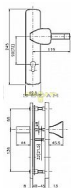

802/ASTRA/72 titan klika+madlo

» DVEŘNÍ KOVÁNÍ » BEZPEČNOSTNÍ A OCHRANNÉ » Štítové bez překrytí

Značka	ROSTEX
Kód produktu	02000-2061
Balení	1 ks

certifikováno v bezpečnostní třídě č. 3

Dostupnost na hlavním skladě: skladem u dodavatele

Popis

ilustrační foto
pravé i levé
tl. dveří 40-45 mm

Parametry

Značka	ROSTEX
Překrytí	Bez překrytí
Provedení	Klika+madlo
Barva	Mosaz lesk
Rozteč	72