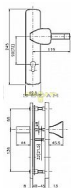

802 ASTRA/90 klika+MADLO chrom-nerez

» DVEŘNÍ KOVÁNÍ » BEZPEČNOSTNÍ A OCHRANNÉ » Štitové bez překrytí

Dodavatelské číslo	4039460600
EAN	8590718744201
Značka	ROSTEX
Kód produktu	02000-2020
Balení	1 ks

certifikováno v bezpečnostní třídě č. 3

Dostupnost na hlavním skladě: skladem u dodavatele

Popis

Bezpečnostní kování je určeno na vstupní dveře otevírané dovnitř i ven, tloušťka dveří 38-55 mm, dále po 15 mm až do tloušťky dveří 100 mm - Pro jinou sílu dveří je nutné objednat spojovací materiál. Doporučujeme použít cylindrickou vložku ve 3. BT odolnou proti odvrtání.

Parametry

Značka	ROSTEX
Překrytí	Bez překrytí
Provedení	Klika+madlo
Barva	Chrom/nikl
Rozteč	90