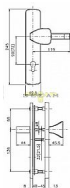

802 ASTRA/90 klika+MADLO chrom-nerez

» DVEŘNÍ KOVÁNÍ » BEZPEČNOSTNÍ A OCHRANNÉ » Štitové bez překrytí

Dodavatelské číslo	4039460600
EAN	8590718744201
Značka	ROSTEX
Kód produktu	02000-2020
Balení	1 Ks

certifikováno v bezpečnostní třídě č. 3

Dostupnost sklad SEZAM : u dodavatele
Dostupné sklad dodavatele: sklad dodavatele

Popis

Bezpečnostní kování je určeno na vstupní dveře otevírané dovnitř i ven, tloušťka dveří 38-55 mm, dále po 15 mm až do tloušťky dveří 100 mm - Pro jinou sílu dveří je nutné objednat spojovací materiál. Doporučujeme použít cylindrickou vložku ve 3. BT odolnou proti odvrtání.

Parametry

Značka	ROSTEX
Překrytí	Bez překrytí
Provedení	Klika+madlo
Barva	Chrom/nikl
Rozteč	90