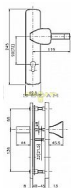

802/ASTRA/90 klika-maldo H nerez mat

» DVEŘNÍ KOVÁNÍ » BEZPEČNOSTNÍ A OCHRANNÉ » Štítové bez překrytí

Dodavatelské číslo	4039467200
EAN	8590718744256
Značka	ROSTEX
Kód produktu	02000-2040
Balení	1 ks

certifikováno v bezpečnostní třídě č. 3

Dostupnost na hlavním skladě: skladem u dodavatele

Popis

Bezpečnostní kování je určeno na vstupní dveře otevírané dovnitř i ven, tloušťka dveří 38-55 mm, dále po 15 mm až do tloušťky dveří 100 mm - pro jinou sílu dveří je nutné objednat spojovací materiál.

Doporučujeme použít cylindrickou vložku ve 3. BT odolnou proti odvrtání.

Parametry

Značka	ROSTEX
Překrytí	Bez překrytí
Provedení	Klika+madlo
Barva	Nerez mat, F9 imitace nerez
Rozteč	90