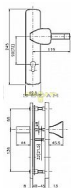

802/ASTRA/90 titan klika+madlo

» DVEŘNÍ KOVÁNÍ » BEZPEČNOSTNÍ A OCHRANNÉ » Štítové bez překrytí

Dodavatelské číslo	4039468600
EAN	8590718744218
Značka	ROSTEX
Kód produktu	02000-2060
Balení	1 Ks

certifikováno v bezpečnostní třídě č. 3

Dostupnost sklad SEZAM : u dodavatele
Dostupné sklad dodavatele: sklad dodavatele

Popis

ilustrační foto pravé i levé tl. dveří 40-45 mm

Parametry

Značka	ROSTEX
Překrytí	Bez překrytí
Provedení	Klika+madlo
Barva	Mosaz lesk
Rozteč	90