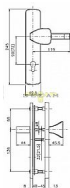

802 ASTRA bezpečnostní kování cr-nerez

» DVEŘNÍ KOVÁNÍ » BEZPEČNOSTNÍ A OCHRANNÉ » Štítové bez překrytí

Značka	ROSTEX
Kód produktu	MP02000-2020
Balení	0 ks

certifikováno v bezpečnostní třídě č. 3

Dostupnost na hlavním skladě: skladem u dodavatele

Popis

Bezpečnostní kování je určeno na vstupní dveře otevírané dovnitř i ven, tloušťka dveří 38-55 mm, dále po 15 mm až do tloušťky dveří 100 mm - Pro jinou sílu dveří je nutné objednat spojovací materiál. Doporučujeme použít cylindrickou vložku ve 3. BT odolnou proti odvrtání.

Parametry

Značka	ROSTEX