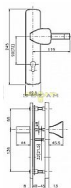

802 ASTRA bezpečnostní kování nerez mat

» DVEŘNÍ KOVÁNÍ » BEZPEČNOSTNÍ A OCHRANNÉ » Štítové bez překrytí

Značka	ROSTEX
Kód produktu	MP02000-2040
Balení	0 ks

certifikováno v bezpečnostní třídě č. 3

Dostupnost na hlavním skladě: skladem u dodavatele

Popis

Bezpečnostní kování je určeno na vstupní dveře otevírané dovnitř i ven, tloušťka dveří 38-55 mm, dále po 15 mm až do tloušťky dveří 100 mm - pro jinou sílu dveří je nutné objednat spojovací materiál.

Doporučujeme použít cylindrickou vložku ve 3. BT odolnou proti odvrtání.

Parametry

Značka	ROSTEX