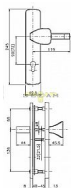

802 ASTRA/bezpečnostní kování titan

» DVEŘNÍ KOVÁNÍ » BEZPEČNOSTNÍ A OCHRANNÉ » Štítové bez překrytí

Značka	ROSTEX
Kód produktu	MP02000-2060
Balení	0 ks

certifikováno v bezpečnostní třídě č. 3

Dostupnost na hlavním skladě: skladem u dodavatele

Popis

ilustrační foto
pravé i levé
tl. dveří 40-45 mm

Parametry

Značka	ROSTEX