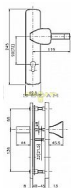

802 ASTRA/bezpečnostní kování titan

» DVEŘNÍ KOVÁNÍ » BEZPEČNOSTNÍ A OCHRANNÉ » Štítové bez překrytí

Značka

ROSTEX

Kód produktu

MP02000-2060

certifikováno v bezpečnostní třídě č. 3

Dostupnost sklad SEZAM :

u dodavatele

Dostupné sklad dodavatele:

momentálně nedostupné

Popis

ilustrační foto pravé i levé tl. dveří 40-45 mm

Parametry

Značka

ROSTEX