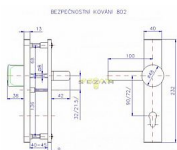

více než 20 ks
momentálně nedostupné

Popis

Bezpečnostní kování je určeno na vstupní dveře otevírané dovnitř i ven, tloušťka dveří 38-55 mm, dále po 15 mm až do tloušťky dveří 100 mm.

Doporučujeme použít cylindrickou vložku ve 3. BT odolnou proti odvrtání. Kování v rozteči 90 mm lze také vyrobít s roztečí středového šroubu 21,5 mm (zámek TRILOGIE). Pro jinou sílu dveří je nutné objednat spojovací materiál. Kování vyrábíme i v provedení s madlem hranatým.