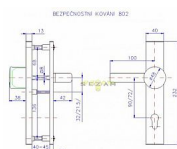

802 klika knoflík bezpečnostní kování chrom-nerez

» DVEŘNÍ KOVÁNÍ » BEZPEČNOSTNÍ A OCHRANNÉ » Štítové bez překrytí

Značka	ROSTEX
Kód produktu	MP02000-1900

certifikováno v bezpečnostní třídě č. 3

Dostupnost sklad SEZAM :
Dostupné sklad dodavatele:

více než 20 ks
momentálně nedostupné

Popis

Bezpečnostní kování je určeno na vstupní dveře otevírané dovnitř i ven, tloušťka dveří 38-55 mm, dále po 15 mm až do tloušťky dveří 100 mm.

Doporučujeme použít cylindrickou vložku ve 3. BT odolnou proti odvrtání. Kování v rozteči 90 mm lze také vyrobít s roztečí středového šroubu 21,5 mm (zámek TRILOGIE). Pro jinou sílu dveří je nutné objednat spojovací materiál. Kování vyrábíme i v provedení s madlem hranatým.

Parametry

Značka	ROSTEX