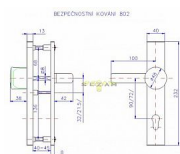

více než 20 ks
na cestě 10,00 ks

Popis

Bezpečnostní kování je určeno na vstupní dveře otevírané dovnitř i ven, tloušťka dveří 38-55 mm, dále po 15 mm až do tloušťky dveří 100 mm.

Doporučujeme použít cylindrickou vložku ve 3. BT odolnou proti odvrtání.

Kování v rozteči 90 mm lze také vyrobit s roztečí středového šroubu 21,5 mm (zámek TRILOGIE).

Pro jinou sílu dveří je nutné objednat spojovací materiál. Kování vyrábíme i v provedení s madlem hranatým.