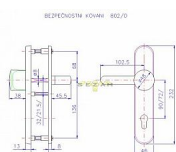

802/O/72 EXCLUSIVE klika knoflík chrom nerez

» DVEŘNÍ KOVÁNÍ » BEZPEČNOSTNÍ A OCHRANNÉ » Štítové bez překrytí

Dodavatelské číslo	4043630100
EAN	8590718405379
Značka	ROSTEX
Kód produktu	02000-1960
Balení	1 Ks

certifikováno v bezpečnostní třídě č. 3

Dostupnost sklad SEZAM : u dodavatele
Dostupné sklad dodavatele: sklad dodavatele

Popis

pravé i levé
tl. dveří 40-45 mm
doporučuje se používat vložka proti odvrtání

MOŽNO I KLIKA+MADLO - CENY STEJNÉ, UPŘESNIT V OBJEDNÁVCE

MOŽNO I OVÁLNÉ MADLO (SLONÍ UCHO)-CENA STEJNÁ, UPŘESNIT V OBJEDNÁVCE

Parametry

Značka	ROSTEX
Překrytí	Bez překrytí
Provedení	Klika+madlo
Barva	Chrom/nikl
Rozteč	72