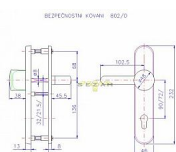

802/O/72 EXCLUSIVE klika knoflík chrom nerez

» DVEŘNÍ KOVÁNÍ » BEZPEČNOSTNÍ A OCHRANNÉ » Štítové bez překrytí

Dodavatelské číslo	4043630100
EAN	8590718405379
Značka	ROSTEX
Kód produktu	02000-1960
Balení	1 Ks

certifikováno v bezpečnostní třídě č. 3

Dostupnost sklad SEZAM : u dodavatele
Dostupné sklad dodavatele: sklad dodavatele

Popis

pravé i levé tl. dveří 40-45 mm doporučuje se používat vložka proti odvrtání MOŽNO I KLIKA+MADLO - CENY STEJNÉ, UPŘESNIT V OBJEDNÁVCE MOŽNO I OVÁLNÉ MADLO (SLONÍ UCHO)-CENA STEJNÁ, UPŘESNIT V OBJEDNÁVCE

Parametry

Značka	ROSTEX
Překrytí	Bez překrytí
Provedení	Klika+madlo
Barva	Chrom/nikl
Rozteč	72