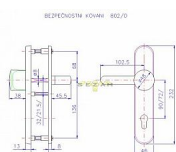

802/O/90 EXCLUSIVE klika knoflík chrom-nerez

» DVEŘNÍ KOVÁNÍ » BEZPEČNOSTNÍ A OCHRANNÉ » Štítové bez překrytí

Dodavatelské číslo	4043480100
EAN	8590718400268
Značka	ROSTEX
Kód produktu	02000-1950
Balení	1 ks

certifikováno v bezpečnostní třídě č. 3

Dostupnost na hlavním skladě: skladem u dodavatele

Popis

pravé i levé

tl. dveří 40-45 mm

doporučuje se používat vložka proti odvrtání

MOŽNO I KLIKA+MADLO - CENY STEJNÉ, UPŘESNIT V OBJEDNÁVCE

MOŽNO I OVÁLNÉ MADLO (SLONÍ UCHO)-CENA STEJNÁ, UPŘESNIT V OBJEDNÁVCE

Parametry

Značka	ROSTEX
Překrytí	Bez překrytí
Provedení	Klika+madlo
Barva	Chrom/nikl
Rozteč	90