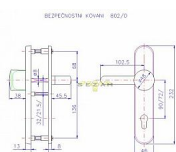

802/O/90 EXCLUSIVE klika knoflík chrom-nerez

» DVEŘNÍ KOVÁNÍ » BEZPEČNOSTNÍ A OCHRANNÉ » Štitové bez překrytí

Dodavatelské číslo	4043480100
EAN	8590718400268
Značka	ROSTEX
Kód produktu	02000-1950
Balení	1 Ks

certifikováno v bezpečnostní třídě č. 3

Dostupnost sklad SEZAM : u dodavatele
Dostupné sklad dodavatele: sklad dodavatele

Popis

pravé i levé tl. dveří 40-45 mm doporučuje se používat vložka proti odvrtání MOŽNO I KLIKA+MADLO - CENY STEJNÉ, UPŘESNIT V OBJEDNÁVCE MOŽNO I OVÁLNÉ MADLO (SLONÍ UCHO)-CENA STEJNÁ, UPŘESNIT V OBJEDNÁVCE

Parametry

Značka	ROSTEX
Překrytí	Bez překrytí
Provedení	Klika+madlo
Barva	Chrom/nikl
Rozteč	90