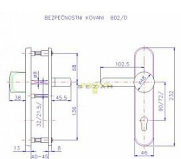

802/O/EXCLUSIVE klika knoflík bezpečnostní kování oblé chrom-nerez

» DVEŘNÍ KOVÁNÍ » BEZPEČNOSTNÍ A OCHRANĚ » Štítové bez překrytí

Značka	ROSTEX
Kód produktu	MP02000-1950

certifikováno v bezpečnostní třídě č. 3

Dostupnost sklad SEZAM : u dodavatele
Dostupné sklad dodavatele: momentálně nedostupné

Popis

pravé i levé tl. dveří 40-45 mm doporučuje se používat vložka proti odvrtání MOŽNO I KLIKA+MADLO - CENY STEJNÉ, UPŘESNIT V OBJEDNÁVCE MOŽNO I OVÁLNÉ MADLO (SLONÍ UCHO)-CENA STEJNÁ, UPŘESNIT V OBJEDNÁVCE

Parametry

Značka	ROSTEX