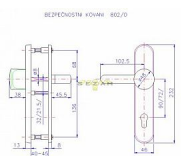

802/O/EXCLUSIVE klika knoflík bezpečnostní kování oblé

» DVEŘNÍ KOVÁNÍ » BEZPEČNOSTNÍ A OCHRANNÉ » Štítové bez překrytí

Značka	ROSTEX
Kód produktu	MP02000-1950
Balení	0 ks

certifikováno v bezpečnostní třídě č. 3

Dostupnost na hlavním skladě: skladem u dodavatele

Popis

pravé i levé

tl. dveří 40-45 mm

doporučuje se používat vložka proti odvrtání

MOŽNO I KLIKA+MADLO - CENY STEJNÉ, UPŘESNIT V OBJEDNÁVCE

MOŽNO I OVÁLNÉ MADLO (SLONÍ UCHO)-CENA STEJNÁ, UPŘESNIT V OBJEDNÁVCE

Parametry

Značka	ROSTEX