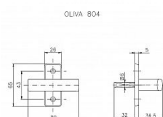

804 bila oliva

» OKENNÍ KOVÁNÍ » BASIC line

Dodavatelské číslo	4046081497
EAN	8590718408806
Značka	ROSTEX
Kód produktu	02000-3685
Balení	1 Ks

zakázková výroba -cca 4-5 týdnů

Dostupnost sklad SEZAM : u dodavatele

Parametry

Značka	ROSTEX
Druh klíčky	oliva