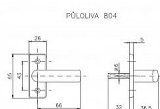

804 černá puloliva

» OKENNÍ KOVÁNÍ » BASIC line

Dodavatelské číslo	---
Značka	ROSTEX
Kód produktu	02000-3677
Balení	1 Ks

zakázková výroba -cca 4-5 týdnů

Dostupnost sklad SEZAM : u dodavatele

Parametry

Značka	ROSTEX
Druh klíčky	půloliva