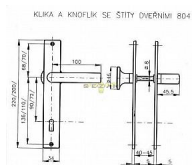

804 CR 90 VL klika-KOULE FUNKČNÍ

» DVEŘNÍ KOVÁNÍ » INTERIÉROVÉ » Štítové

Dodavatelské číslo	4046570100
EAN	8590718753821
Značka	ROSTEX
Kód produktu	02000-3575
Balení	1 Ks

u provedení klika-knoflík LZE I KNOFLÍK FUNKČNÍ - URČIT V POZNÁMCE, JINAK SE DÁVÁ AUTOMATICKY NEFUNKČNÍ

Dostupnost sklad SEZAM : skladem
na cestě 3,00 ks

Parametry

Značka	ROSTEX
Barva	Chrom/nikl