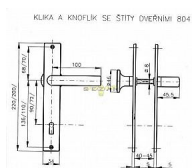

804 CR 90 VL klika-KOULE FUNKČNÍ

» DVEŘNÍ KOVÁNÍ » INTERIÉROVÉ » Štítové

Dodavatelské číslo	4046570100
EAN	8590718753821
Značka	ROSTEX
Kód produktu	02000-3575
Balení	1 Ks

u provedení klika-knoflík LZE I KNOFLÍK FUNKČNÍ - URČIT V POZNÁMCE, JINAK SE DÁVÁ AUTOMATICKY NEFUNKČNÍ

Dostupnost sklad SEZAM : skladem
na cestě 3,00 ks

Parametry

Značka	ROSTEX
Barva	Chrom/nikl