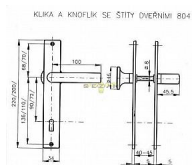

804 CR 90 VL klika-KOULE FUNKČNÍ

» DVEŘNÍ KOVÁNÍ » INTERIÉROVÉ » Štítové

Dodavatelské číslo	4046570100
EAN	8590718753821
Značka	ROSTEX
Kód produktu	02000-3575
Balení	1 Ks

u provedení klika-knoflík LZE I KNOFLÍK FUNKČNÍ - URČIT V POZNÁMCE, JINAK SE DÁVÁ AUTOMATICKY NEFUNKČNÍ

Dostupnost sklad SEZAM : skladem
na cestě 8,00 ks

Parametry

Značka	ROSTEX
Barva	Chrom/nikl