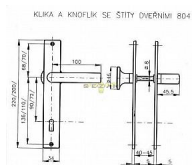

# 804 CR 90 VL klika-KOULE NEFUNKČNÍ

» DVEŘNÍ KOVÁNÍ » INTERIÉROVÉ » Štítové

Dodavatelské číslo	4046670100
EAN	8590718402712
Značka	ROSTEX
Kód produktu	02000-3570
Balení	1 Ks

u provedení klika-knoflík LZE I KNOFLÍK FUNKČNÍ - URČIT V POZNÁMCE, JINAK SE DÁVÁ AUTOMATICKY NEFUNKČNÍ

## Parametry

Značka	ROSTEX
Barva	Chrom/nikl