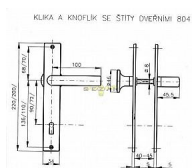

804 CR 90 VL klika-KOULE NEFUNKČNÍ

» DVEŘNÍ KOVÁNÍ » INTERIÉROVÉ » Štítové

Dodavatelské číslo	4046670100
EAN	8590718402712
Značka	ROSTEX
Kód produktu	02000-3570
Balení	1 Ks

u provedení klika-knoflík LZE I KNOFLÍK FUNKČNÍ - URČIT V POZNÁMCE, JINAK SE DÁVÁ AUTOMATICKY NEFUNKČNÍ

Dostupnost sklad SEZAM : více než 10 ks

Parametry

Značka	ROSTEX
Barva	Chrom/nikl