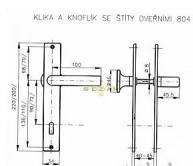

804 klika-klika 72 vložka chrom

» DVEŘNÍ KOVÁNÍ » INTERIÉROVÉ » Štítové

Popis

LZE I KNOFLÍK FUNKČNÍ - URČIT V POZNÁMCE, JINAK SE DÁVÁ AUTOMATICKY NEFUNKČNÍ

Dodavatelské číslo	4046640100
EAN	8590718402651
Značka	ROSTEX
Kód produktu	02000-3515
Balení	1 ks

Dostupnost na hlavním skladě: více než 10 ks

Parametry

Značka	ROSTEX
Barva	Chrom/nikl