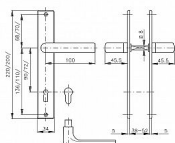

804 klika-klika 72 WC chrom

» DVEŘNÍ KOVÁNÍ » INTERIÉROVÉ » Štítové

Dodavatelské číslo	4046380100
EAN	8590718402163
Značka	ROSTEX
Kód produktu	02000-3530
Balení	1 Ks

u provedení klika-knoflík LZE I KNOFLÍK FUNKČNÍ - URČIT V POZNÁMCE, JINAK SE DÁVÁ AUTOMATICKY NEFUNKČNÍ