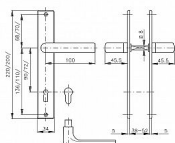

804 klika-klika 90 WC chrom

» DVEŘNÍ KOVÁNÍ » INTERIÉROVÉ » Štítové

Dodavatelské číslo	4046370100
EAN	8590718407892
Značka	ROSTEX
Kód produktu	02000-3535
Balení	1 Ks

u provedení klika-knoflík LZE I KNOFLÍK FUNKČNÍ - URČIT V POZNÁMCE, JINAK SE DÁVÁ AUTOMATICKY NEFUNKČNÍ

Dostupnost sklad SEZAM : u dodavatele
Dostupné sklad dodavatele: sklad dodavatele

Parametry

Značka	ROSTEX
Barva	Chrom/nikl