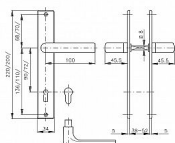

804 klika-klika 90 WC chrom

» DVEŘNÍ KOVÁNÍ » INTERIÉROVÉ » Štítové

Dodavatelské číslo	4046370100
EAN	8590718407892
Značka	ROSTEX
Kód produktu	02000-3535
Balení	1 Ks

u provedení klika-knoflík LZE I KNOFLÍK FUNKČNÍ - URČIT V POZNÁMCE, JINAK SE DÁVÁ AUTOMATICKY NEFUNKČNÍ