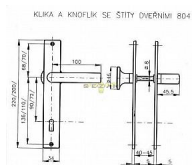

804 klika-koule FUNKČNÍ vložka 72 chrom

» DVEŘNÍ KOVÁNÍ » INTERIÉROVÉ » Štítové

Dodavatelské číslo	4046580100
EAN	8590718753814
Značka	ROSTEX
Kód produktu	02000-3595
Balení	1 Ks

u provedení klika-knoflík LZE I KNOFLÍK FUNKČNÍ - URČIT V POZNÁMCE, JINAK SE DÁVÁ AUTOMATICKY NEFUNKČNÍ

Dostupnost sklad SEZAM : skladem
na cestě 5,00 ks

Parametry

Značka	ROSTEX
Barva	Chrom/nikl