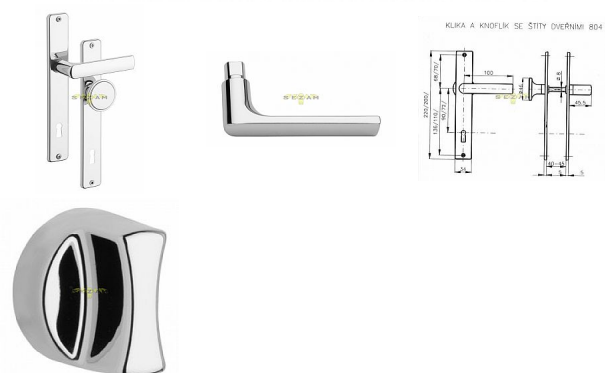

# 804 klika-koule NEFUNKČNÍ 72 vložka chrom

» DVEŘNÍ KOVÁNÍ » INTERIÉROVÉ » Štítové

Dodavatelské číslo	4046690100
EAN	8590718402880
Značka	ROSTEX
Kód produktu	02000-3590
Balení	1 Ks

u provedení klika-knoflík LZE I KNOFLÍK FUNKČNÍ - URČIT V POZNÁMCE, JINAK SE DÁVÁ AUTOMATICKY NEFUNKČNÍ

## Parametry

Značka	ROSTEX
Barva	Chrom/nikl