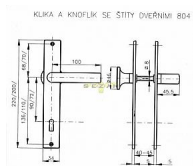

804 knoflík+knoflík chrom Cr FUNKČNÍ+NEFUNKČNÍ

90 vložka 404656

» DVEŘNÍ KOVÁNÍ » INTERIÉROVÉ » Štítové

Popis

LZE I KNOFLÍK FUNKČNÍ - URČIT V POZNÁMCE, JINAK SE DÁVÁ AUTOMATICKY NEFUNKČNÍ

Dodavatelské číslo	4046560100
EAN	8590718755344
Značka	ROSTEX
Kód produktu	02000-3585
Balení	1 ks

Dostupnost na hlavním skladě: skladem

Parametry

Značka	ROSTEX
Barva	Chrom/nikl