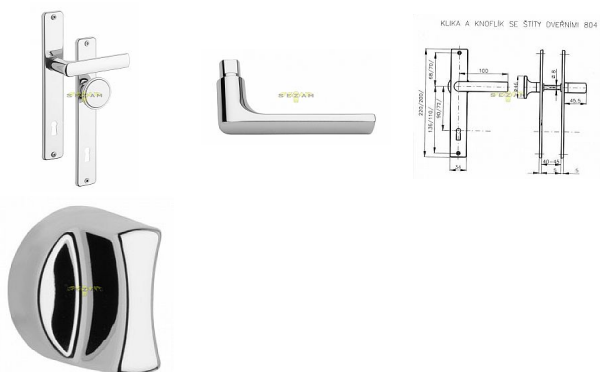

# 804 knoflík+knoflík chrom obě KOULE FUNKČNÍ 90 vločka 404673

» DVEŘNÍ KOVÁNÍ » INTERIÉROVÉ » Štítové

Dodavatelské číslo	4046730100
EAN	8590718403078
Značka	ROSTEX
Kód produktu	02000-3580
Balení	1 ks

Dostupnost na hlavním skladě: skladem

## Popis

LZE I KNOFLÍK FUNKČNÍ - URČIT V POZNÁMCE, JINAK SE DÁVÁ AUTOMATICKY NEFUNKČNÍ

## Parametry

Značka	ROSTEX
Barva	Chrom/nikl