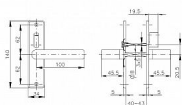

804 mezipokojové kování s UKAZATELEM chrom

» DVEŘNÍ KOVÁNÍ » INTERIÉROVÉ » Štítové

Dodavatelské číslo	4046400100
EAN	8590718402262
Značka	ROSTEX
Kód produktu	02000-3525
Balení	1 Ks

pro zámky 01-08

Dostupnost sklad SEZAM : skladem
Dostupné sklad dodavatele: sklad dodavatele

Parametry

Značka	ROSTEX
Barva	Chrom/nikl