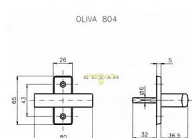

804 oliva Cr

» OKENNÍ KOVÁNÍ » BASIC line

Dodavatelské číslo	4046080200
EAN	8590718407984
Značka	ROSTEX
Kód produktu	02000-3565
Balení	1 Ks

pro ovládání okenních křídel

Dostupnost sklad SEZAM : u dodavatele
Dostupné sklad dodavatele: sklad dodavatele

Parametry

Značka	ROSTEX
Barva	Chrom/nikl
Druh kličky	oliva