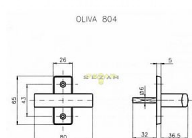

# 804 oliva Cr

» OKENNÍ KOVÁNÍ » BASIC line

Dodavatelské číslo	4046080200
EAN	8590718407984
Značka	ROSTEX
Kód produktu	02000-3565
Balení	1 ks

pro ovládání okenních křídel

Dostupnost na hlavním skladě: skladem u dodavatele

## Parametry

Značka	ROSTEX
Barva	Chrom/nikl
Druh klíčky	oliva